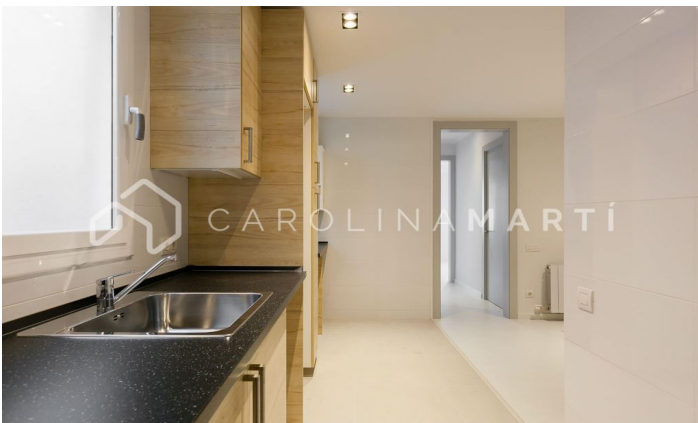

Contactez-nous pour plus d'informations ou pour organiser une visite

Tel: +34 93 241 10 95

info@carolinamarti.com

www.carolinamarti.es