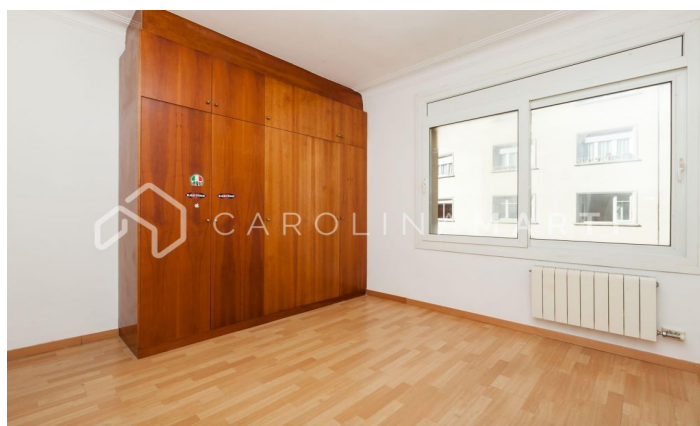

Contactez-nous pour plus d'informations ou pour organiser une visite

Tel: +34 93 241 10 95

info@carolinamarti.com

www.carolinamarti.es