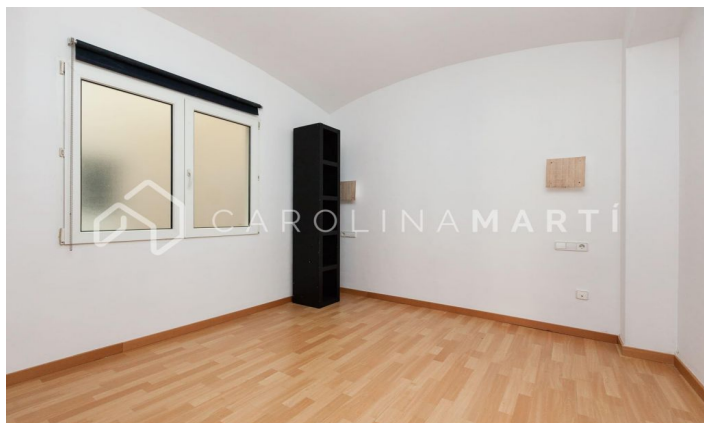

Contactez-nous pour plus d'informations ou pour organiser une visite