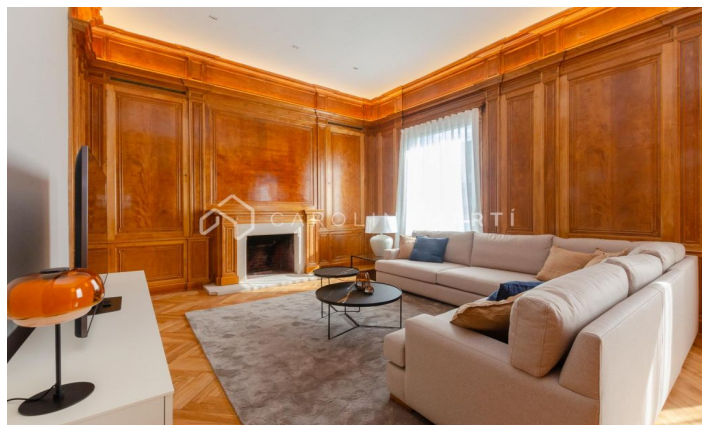

Contactez-nous pour plus d'informations ou pour organiser une visite

Tel: +34 93 241 10 95

info@carolinamarti.com

www.carolinamarti.es