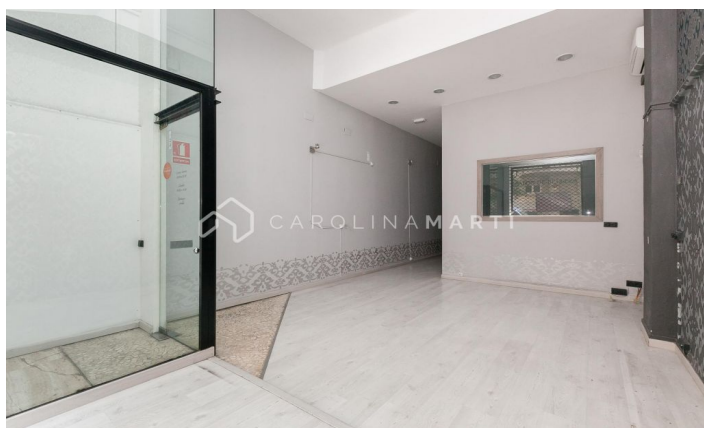

Contactez-nous pour plus d'informations ou pour organiser une visite

Tel: +34 93 241 10 95

info@carolinamarti.com

www.carolinamarti.es