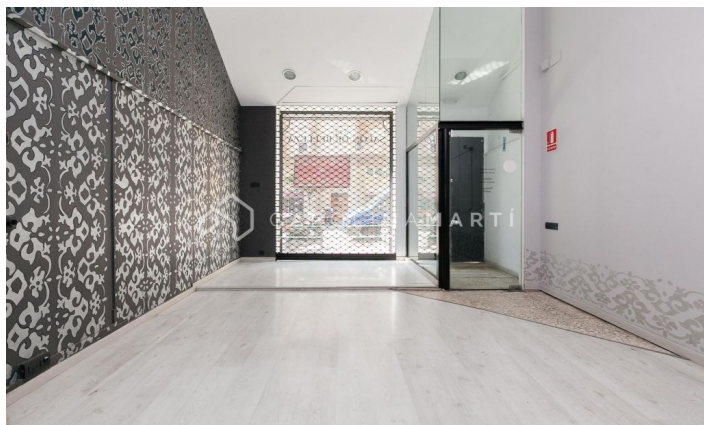

Contactez-nous pour plus d'informations ou pour organiser une visite

Tel: +34 93 241 10 95

info@carolinamarti.com

www.carolinamarti.es