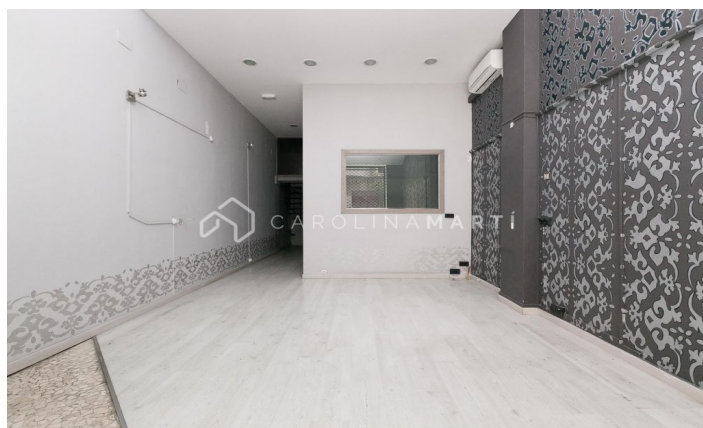

Contactez-nous pour plus d'informations ou pour organiser une visite

Tel: +34 93 241 10 95

info@carolinamarti.com

www.carolinamarti.es