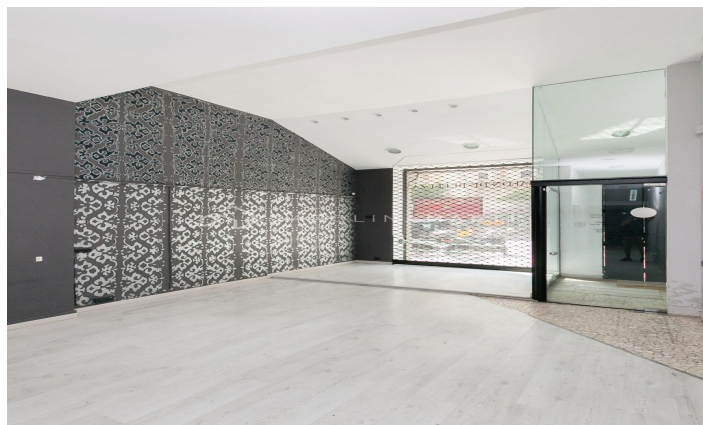

Contactez-nous pour plus d'informations ou pour organiser une visite

Tel: +34 93 241 10 95

info@carolinamarti.com

www.carolinamarti.es