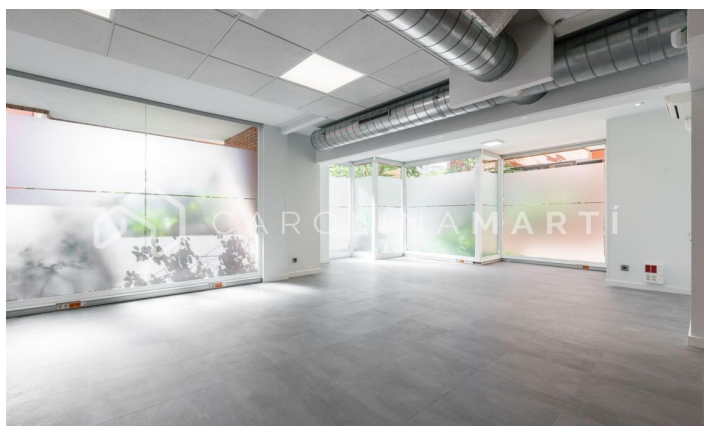

Contactez-nous pour plus d'informations ou pour organiser une visite

Tel: +34 93 241 10 95

info@carolinamarti.com

www.carolinamarti.es