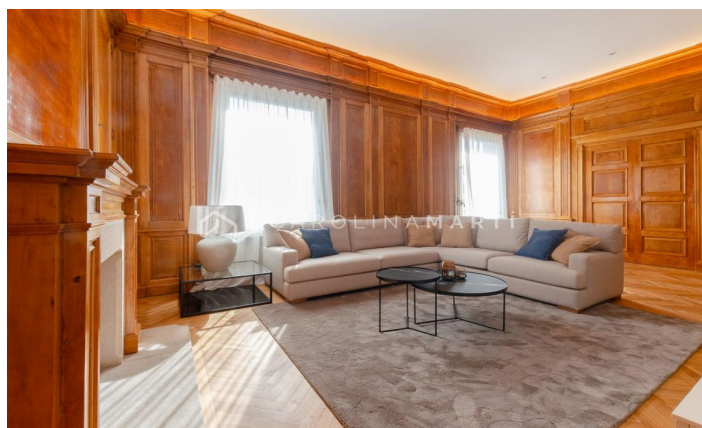

Contactez-nous pour plus d'informations ou pour organiser une visite

Tel: +34 93 241 10 95

info@carolinamarti.com

www.carolinamarti.es