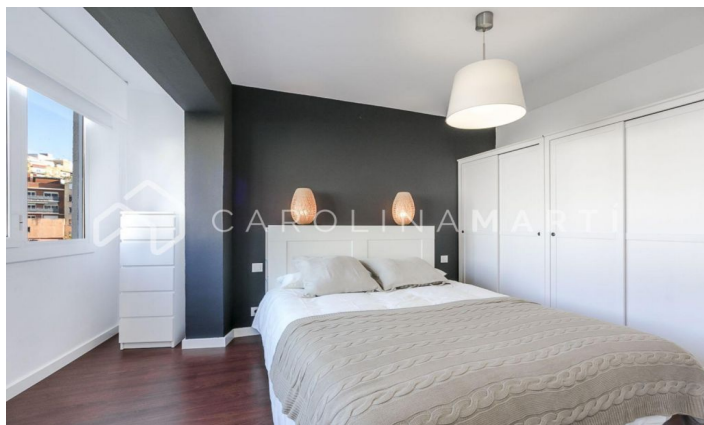

Contactez-nous pour plus d'informations ou pour organiser une visite

Tel: +34 93 241 10 95

info@carolinamarti.com

www.carolinamarti.es