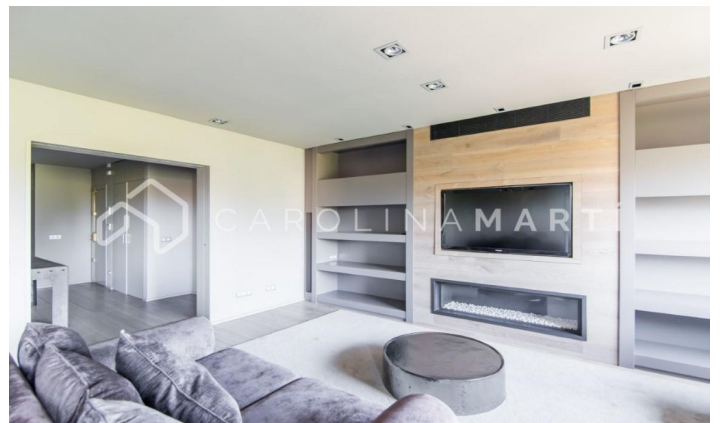

Ático con dos terrazas en alquiler en Galvany, Barcelona

Ref: CM1388

Galvany / Barcelona

Carolina Martí presenta este ático con dos terrazas en alquiler, ubicado en Galvany, Barcelona. Se encuentra junto a la Plaza Adriano con vistas impresionantes al Parc de Monterols. El ático cuenta con una superficie total de 210 m² construidos aproximadamente. La distribución interior se da en tres habitaciones dobles con armarios empotrados, y una habitación principal tipo 'suite' con salida a la terraza. En total dispone de dos cuartos de baño completos. Dispone de aire acondicionado y calefacción. La cocina es tipo office de diseño y se encuentra completamente equipada con electrodomésticos. El gran salón-comedor es exterior con salida a la terraza principal orientada al sur. En total dos terrazas, una de 10m² y la otra de 20m² aproximadamente. El ático se encuentra en perfecto estado. La finca fue construida en el año 1982 y dispone de ascensor. Servicio de conserjería y plaza de parking incorporada en el precio. Llámenos para visitar el ático.

PRECIO A CONSULTAR

200 m²
4 Dormitorios
2 Baños
A/C
Calefacción
Vistas
Vistas a la montaña
Trastero
Ascensor
Amueblado
Chimenea
Vigilancia
Aparcamiento
Terraza
Conserje
Balcón
Exterior

Contáctenos para más información o para concertar una visita