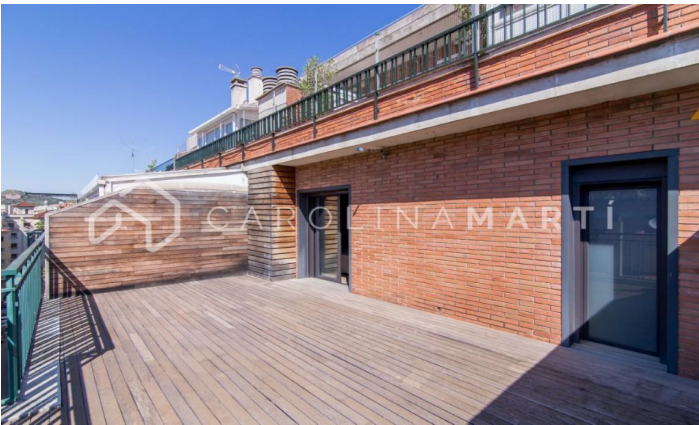

Ático con dos terrazas en alquiler en Galvany, Barcelona

Ref: CM1388

Galvany / Barcelona

Carolina Martí presenta este ático con dos terrazas en alquiler, ubicado en Galvany, Barcelona. Se encuentra junto a la Plaza Adriano con vistas impresionantes al Parc de Monterols. El ático cuenta con una superficie total de 210 m² construidos aproximadamente. La distribución interior se da en tres habitaciones dobles con armarios empotrados, y una habitación principal tipo 'suite' con salida a la terraza. En total dispone de dos cuartos de baño completos. Dispone de aire acondicionado y calefacción. La cocina es tipo office de diseño y se encuentra completamente equipada con electrodomésticos. El gran salón-comedor es exterior con salida a la terraza principal orientada al sur. En total dos terrazas, una de 10m² y la otra de 20m² aproximadamente. El ático se encuentra en perfecto estado. La finca fue construida en el año 1982 y dispone de ascensor. Servicio de conserjería y plaza de parking incorporada en el precio. Llámenos para visitar el ático.

PRECIO A CONSULTAR

200 m²
4 Dormitorios
2 Baños
A/C
Calefacción
Vistas
Vistas a la montaña
Trastero
Ascensor
Amueblado
Chimenea
Vigilancia
Aparcamiento
Terraza
Conserje
Balcón
Exterior

Contáctenos para más información o para concertar una visita