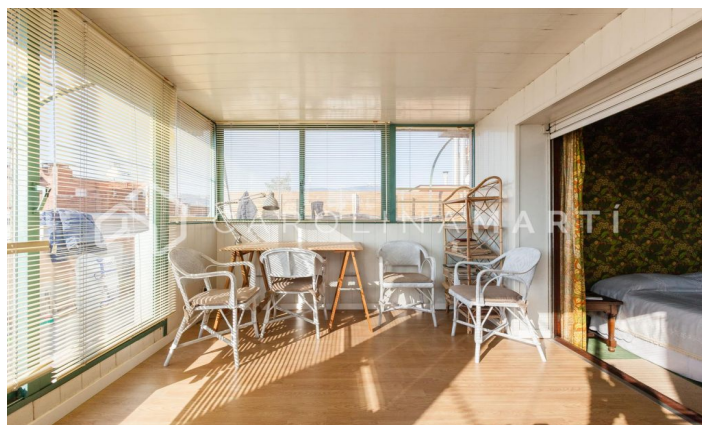

Contáctenos para más información o para concertar una visita

Tel: +34 93 241 10 95

info@carolinamarti.com

www.carolinamarti.es