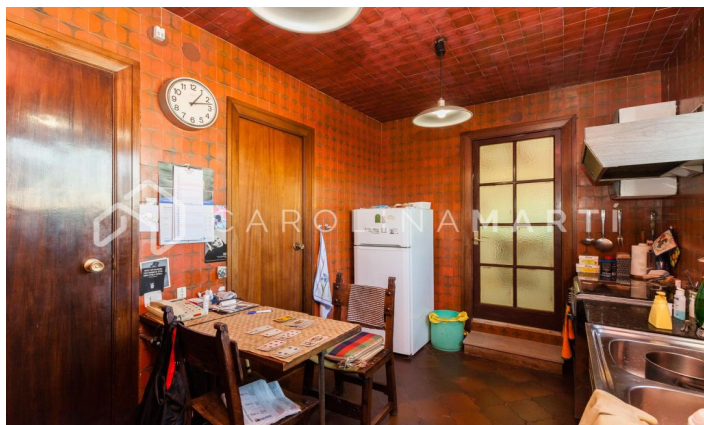

Contáctenos para más información o para concertar una visita

Tel: +34 93 241 10 95

info@carolinamarti.com

www.carolinamarti.es