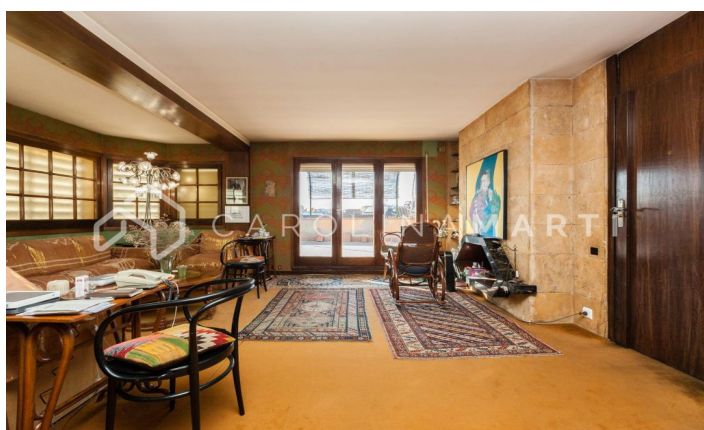

Contáctenos para más información o para concertar una visita

Tel: +34 93 241 10 95

info@carolinamarti.com

www.carolinamarti.es