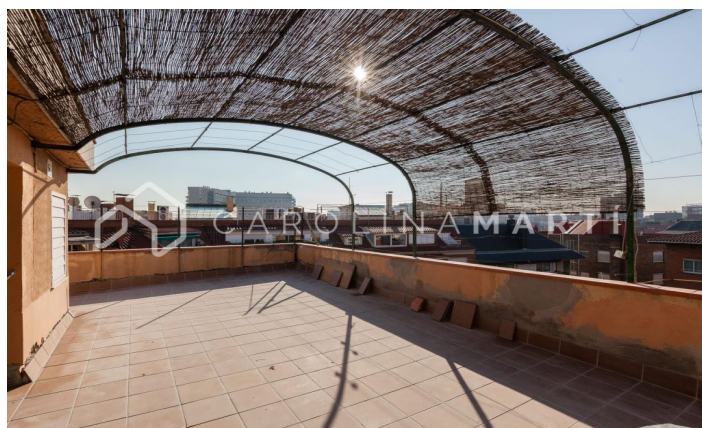

Contáctenos para más información o para concertar una visita

Tel: +34 93 241 10 95

info@carolinamarti.com

www.carolinamarti.es