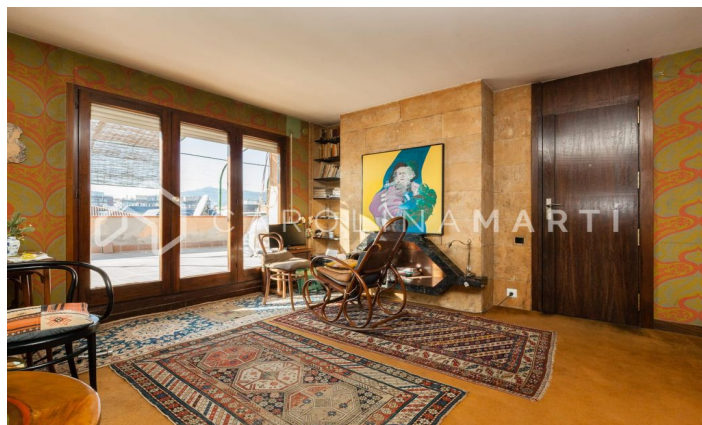

Contáctenos para más información o para concertar una visita

Tel: +34 93 241 10 95

info@carolinamarti.com

www.carolinamarti.es