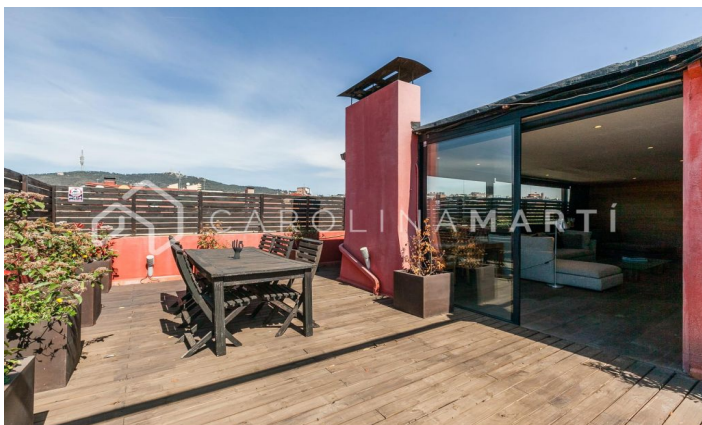

Contáctenos para más información o para concertar una visita

Tel: +34 93 241 10 95

info@carolinamarti.com

www.carolinamarti.es