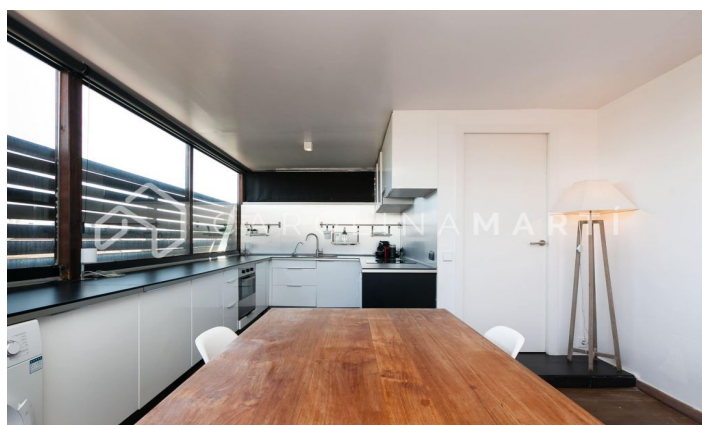

Contáctenos para más información o para concertar una visita

Tel: +34 93 241 10 95

info@carolinamarti.com

www.carolinamarti.es