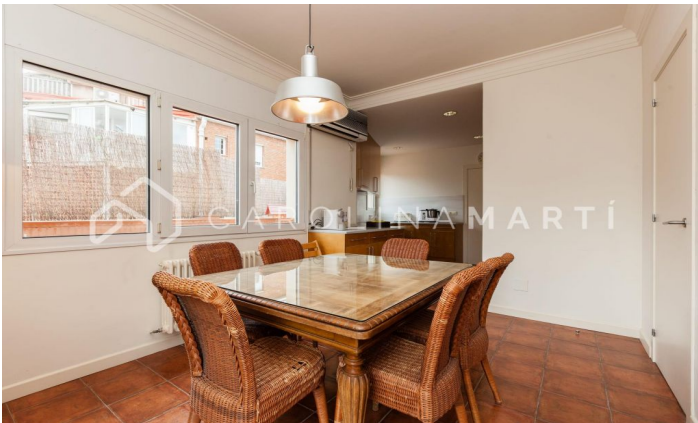

Contáctenos para más información o para concertar una visita

Tel: +34 93 241 10 95

info@carolinamarti.com

www.carolinamarti.es