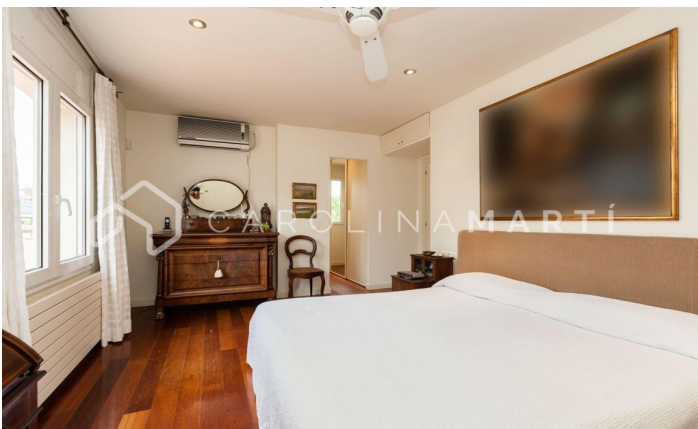

Contáctenos para más información o para concertar una visita

Tel: +34 93 241 10 95

info@carolinamarti.com

www.carolinamarti.es