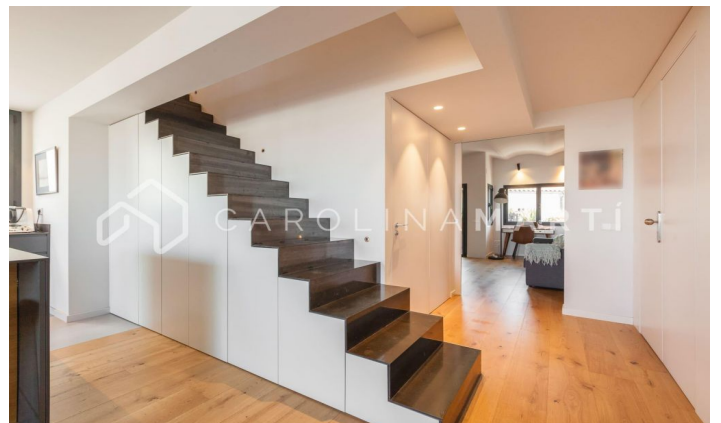

Contáctenos para más información o para concertar una visita

Tel: +34 93 241 10 95

info@carolinamarti.com

www.carolinamarti.es