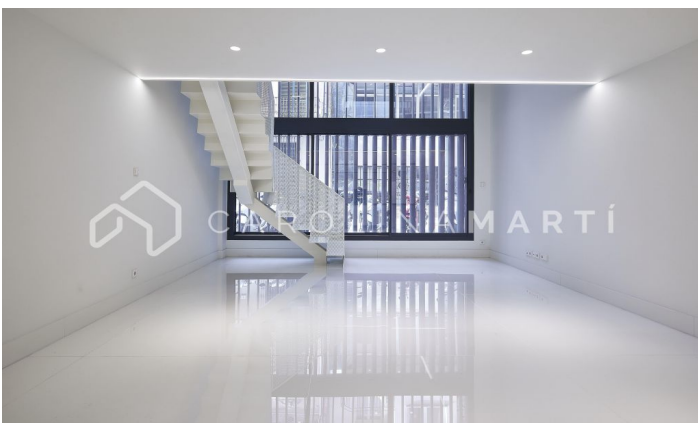

Contáctenos para más información o para concertar una visita

Tel: +34 93 241 10 95

info@carolinamarti.com

www.carolinamarti.es