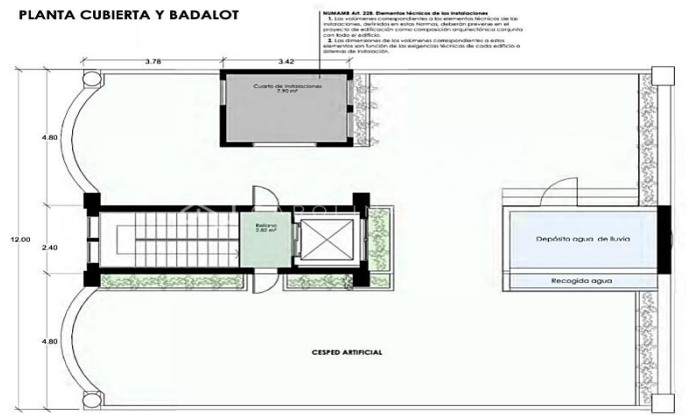

Fantástico ático de obra nueva de 180 m2 con terraza y vistas

Ref: CM1500

Galvany / Barcelona

Ganduxer - Vía Augusta. Fantástico ático 180 m2 más terraza 170 m2, vistas despejadas a parque. Edificio regio rehabilitado como obra nueva de tan solo 3 vecinos. Se distribuye en 3 amplios dormitorios (posible 4), 3 baños y aseo, comedor con cocina integrada de 50 m2. Techos con altura de 4 mts y volta catalana. Máximo estándar de calidad, disponiendo sistema de Aeroterminia Daikin, equipamiento cocina Gaggenau y Miele, suelos madera de roble, ventanas doble rotura térmica y oscilobatientes. Posibilidad de añadir piscina en cubierta. Entrega de la vivienda en 2025. Junto Ferrocarriles Generalitat Bonanova.

1.640.000 €

180 m²
 3 Dormitorios
 4 Baños
 A/C
 Calefacción
 Vistas
 Ascensor
 Amueblado
 Terraza
 Balcón
 Armarios empotrados
 Exterior

PLANTA 2ª -

PLANTA CUBIERTA Y BADALOT

Contáctenos para más información o para concertar una visita