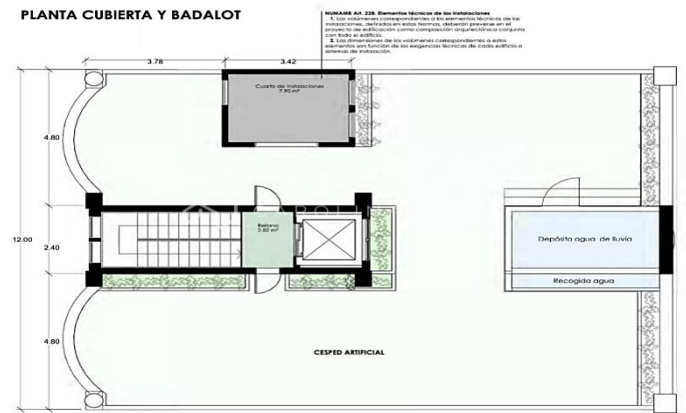

### Galvany / Barcelona

Ganduxer - Vía Augusta. Fantástico ático 180 m2 más terraza 170 m2, vistas despejadas a parque. Edificio regio rehabilitado como obra nueva de tan solo 3 vecinos. Se distribuye en 3 amplios dormitorios ( posible 4 ), 3 baños y aseo, comedor con cocina integrada de 50 m2. Techos con altura de 4 mts y volta catalana. Máximo estándar de calidad, disponiendo sistema de Aeroterminia Daikin, equipamiento cocina Gaggenau y Miele, suelos madera de roble, ventanas doble rotura térmica y oscilobatientes. Posibilidad de añadir piscina en cubierta. Entrega de la vivienda en 2025. Junto Ferrocarriles Generalitat Bonanova.

### PRECIO A CONSULTAR

180 m<sup>2</sup>  
3 Dormitorios  
4 Baños  
A/C  
Calefacción  
Vistas  
Ascensor  
Amueblado  
Terraza  
Balcón  
Armarios empotrados  
Exterior

PLANTA 2ª -

PLANTA CUBIERTA Y BADALOT