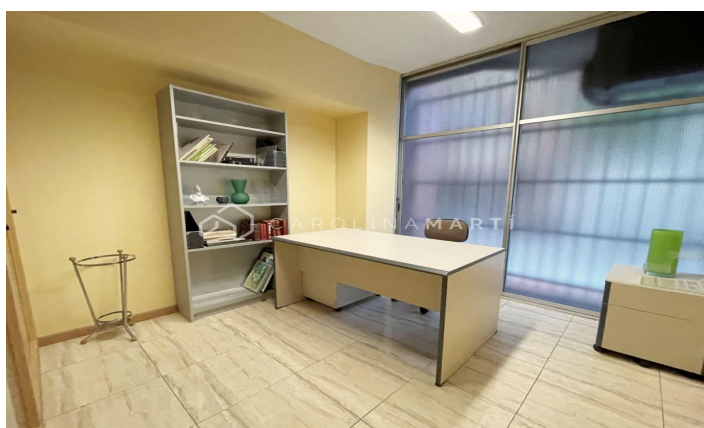

Contáctenos para más información o para concertar una visita

Tel: +34 93 241 10 95

info@carolinamarti.com

www.carolinamarti.es