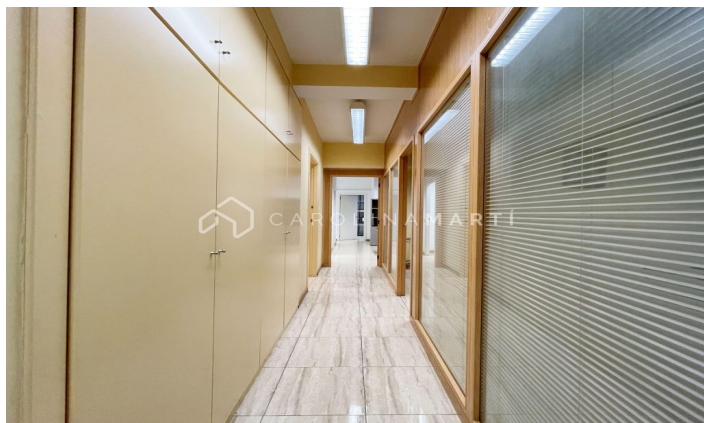

Contáctenos para más información o para concertar una visita

Tel: +34 93 241 10 95

info@carolinamarti.com

www.carolinamarti.es