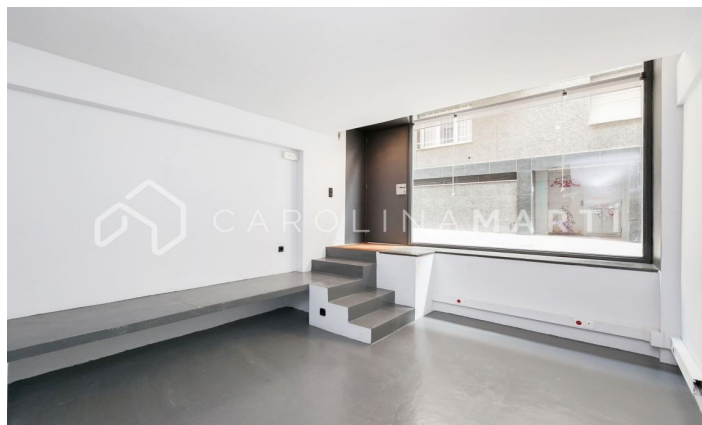

Contáctenos para más información o para concertar una visita

Tel: +34 93 241 10 95

info@carolinamarti.com

www.carolinamarti.es