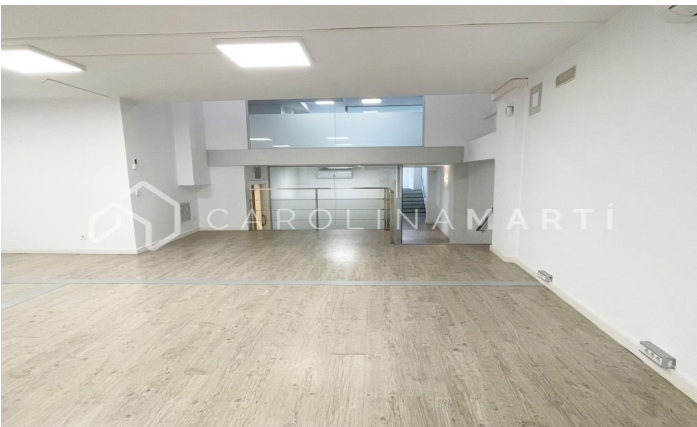

Contáctenos para más información o para concertar una visita

Tel: +34 93 241 10 95

info@carolinamarti.com

www.carolinamarti.es