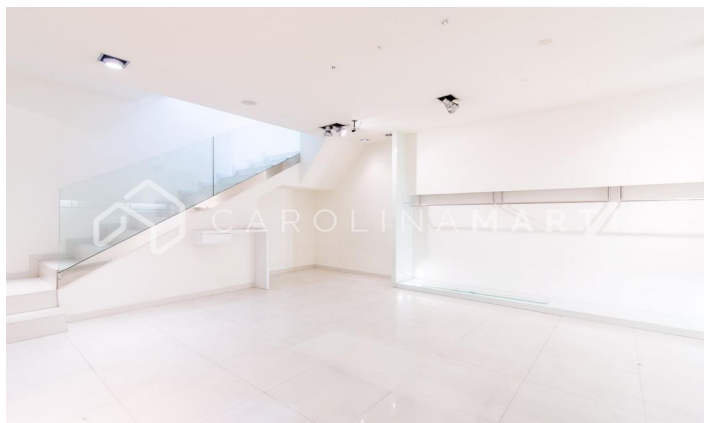

Contáctenos para más información o para concertar una visita

Tel: +34 93 241 10 95

info@carolinamarti.com

www.carolinamarti.es