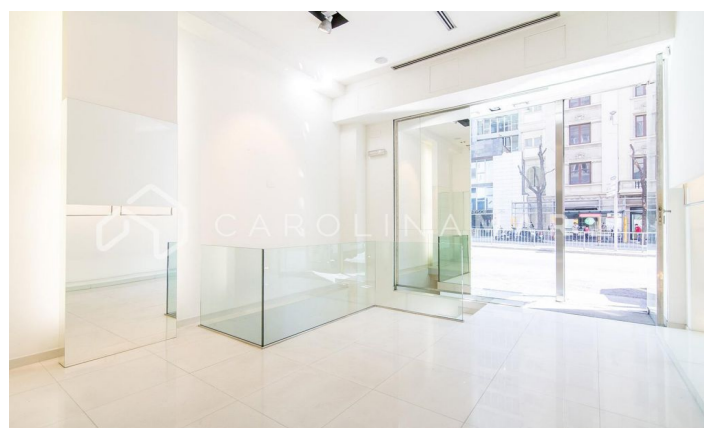

Contáctenos para más información o para concertar una visita

Tel: +34 93 241 10 95

info@carolinamarti.com

www.carolinamarti.es