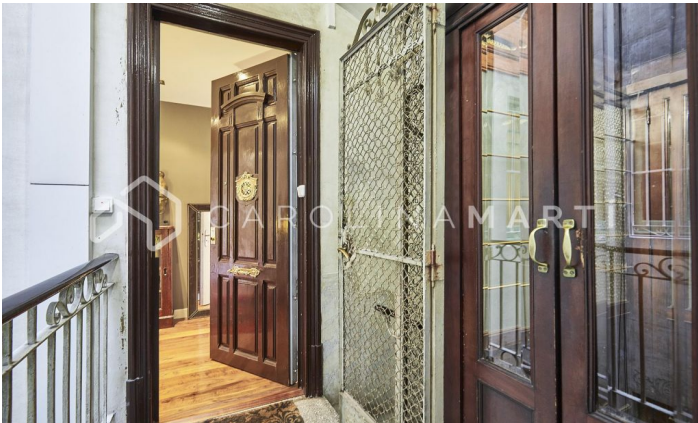

Contáctenos para más información o para concertar una visita

Tel: +34 93 241 10 95

info@carolinamarti.com

www.carolinamarti.es