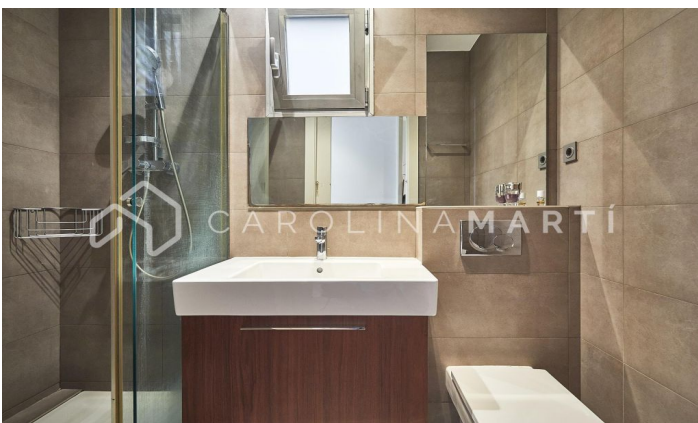

Contáctenos para más información o para concertar una visita

Tel: +34 93 241 10 95

info@carolinamarti.com

www.carolinamarti.es