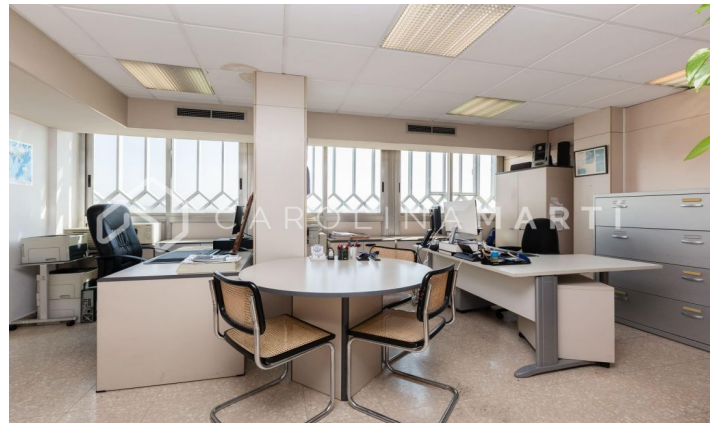

Contáctenos para más información o para concertar una visita

Tel: +34 93 241 10 95

info@carolinamarti.com

www.carolinamarti.es