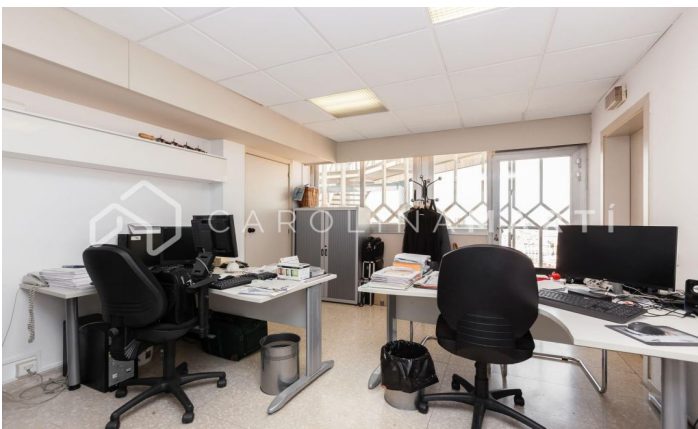

Contáctenos para más información o para concertar una visita

Tel: +34 93 241 10 95

info@carolinamarti.com

www.carolinamarti.es