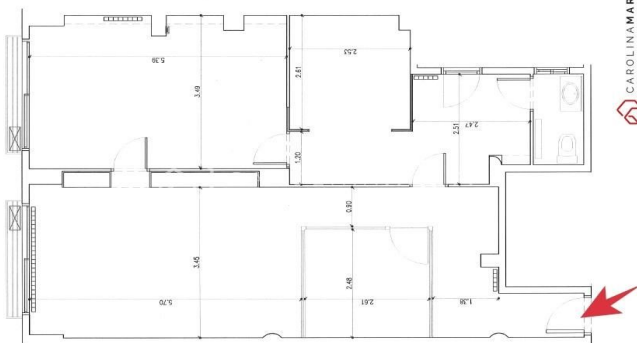

CAROLINAMARTÍ