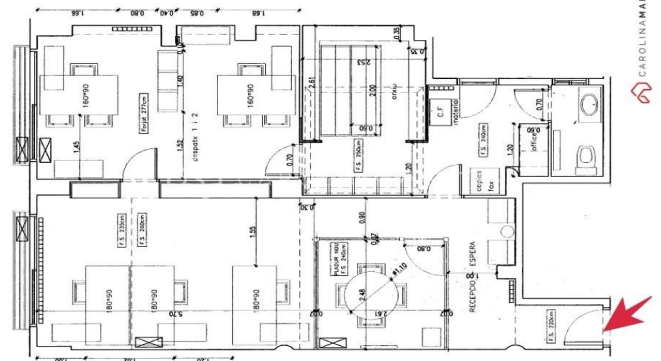

CAROLINAMARTÍ