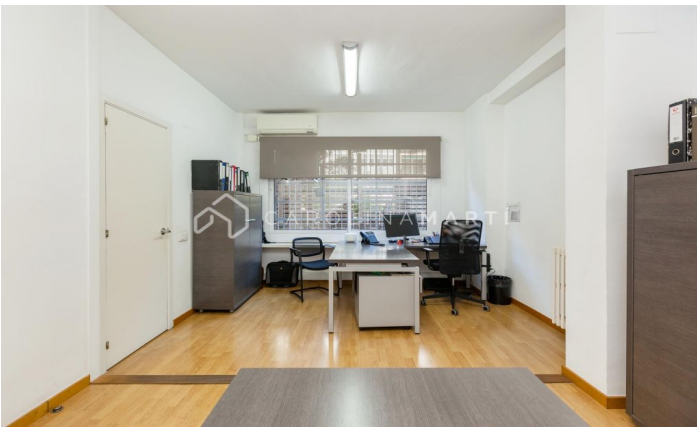

Contáctenos para más información o para concertar una visita

Tel: +34 93 241 10 95

info@carolinamarti.com

www.carolinamarti.es