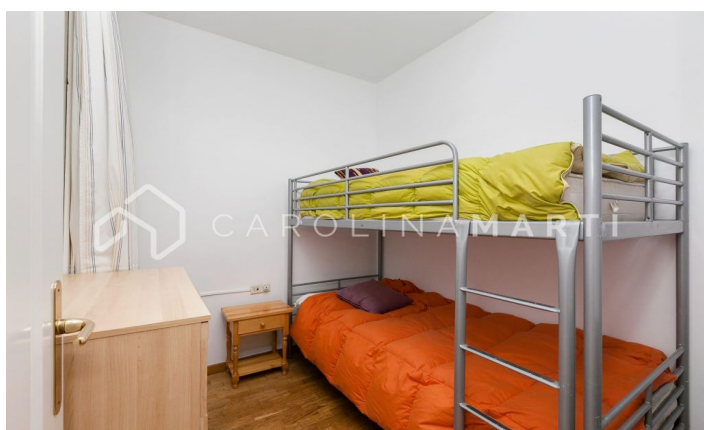

Piso amueblado con balcón en alquiler en Galvany, Sant Gervasi

Ref: CM1154

Galvany / Barcelona

Carolina Martí presenta este piso amueblado con balcón en alquiler, ubicado en Galvany, Sarrià-Sant Gervasi. Se encuentra en la calle Copérnico junto a la calle Muntaner. El piso cuenta con una superficie total de 70 m² construidos aproximadamente. El interior se distribuye en dos dormitorios con armarios empotrados (uno doble y uno individual), un cuarto de baño completo y una habitación/vestidor. Dispone de aire acondicionado y calefacción por radiadores de gas. La cocina está equipada con electrodomésticos. El salón-comedor es exterior y soleado. El piso se encuentra en muy buen estado general y se entrega amueblado. Es totalmente exterior y muy luminoso. Es una segunda planta de altura real. Suelos de parquet y ventanas de aluminio. En una gran zona con servicios, transportes públicos y comercios. La finca fue construida en el año 1940 y dispone de ascensor. Llámenos para visitar el piso.

PRECIO A CONSULTAR

70 m²
3 Dormitorios
1 Baño
A/C
Calefacción
Ascensor
Amueblado
Terraza

Contáctenos para más información o para concertar una visita

Tel: +34 93 241 10 95

info@carolinamarti.com

www.carolinamarti.es