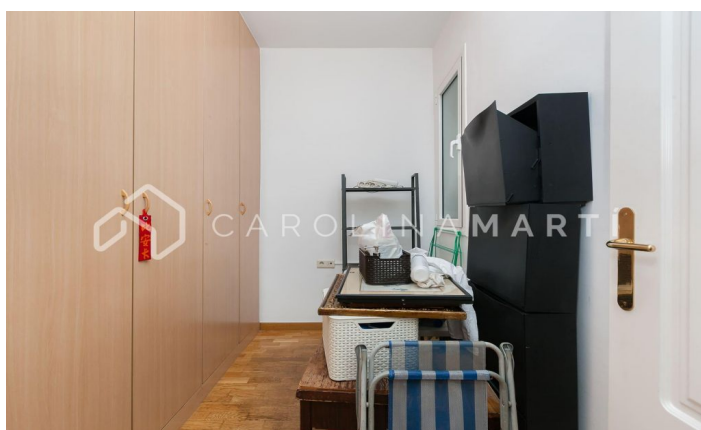

Contáctenos para más información o para concertar una visita

Tel: +34 93 241 10 95

info@carolinamarti.com

www.carolinamarti.es