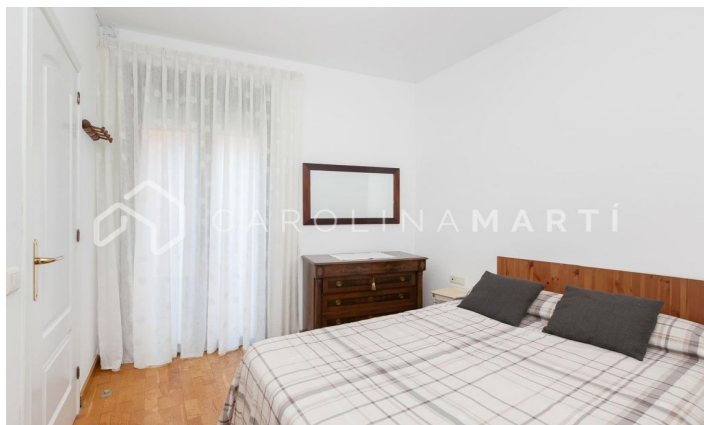

Piso amueblado con balcón en alquiler en Galvany, Sant Gervasi

Ref: CM1154

Galvany / Barcelona

Carolina Martí presenta este piso amueblado con balcón en alquiler, ubicado en Galvany, Sarrià-Sant Gervasi. Se encuentra en la calle Copérnico junto a la calle Muntaner. El piso cuenta con una superficie total de 70 m² construidos aproximadamente. El interior se distribuye en dos dormitorios con armarios empotrados (uno doble y uno individual), un cuarto de baño completo y una habitación/vestidor. Dispone de aire acondicionado y calefacción por radiadores de gas. La cocina está equipada con electrodomésticos. El salón-comedor es exterior y soleado. El piso se encuentra en muy buen estado general y se entrega amueblado. Es totalmente exterior y muy luminoso. Es una segunda planta de altura real. Suelos de parquet y ventanas de aluminio. En una gran zona con servicios, transportes públicos y comercios. La finca fue construida en el año 1940 y dispone de ascensor. Llámenos para visitar el piso.

PRECIO A CONSULTAR

70 m²
3 Dormitorios
1 Baño
A/C
Calefacción
Ascensor
Amueblado
Terraza

Contáctenos para más información o para concertar una visita

Tel: +34 93 241 10 95

info@carolinamarti.com

www.carolinamarti.es