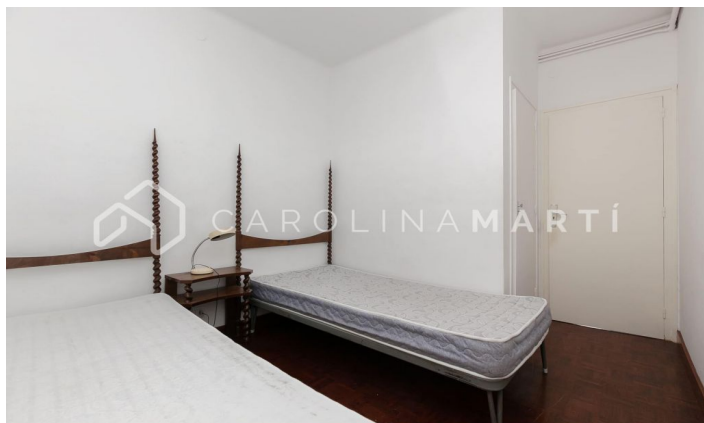

Piso con balcón en alquiler en Galvany, Sant Gervasi

Ref: CM1130

**Galvany / Barcelona**

Carolina Martí presenta este piso con balcón en alquiler, ubicado en Galvany, Sarrià-Sant Gervasi. Se encuentra en la calle Aribau junto con Madrazo. El piso cuenta con una superficie total de 100 m² construidos aproximadamente. El interior se distribuye en tres amplios dormitorios con armarios empotrados, un cuarto de baño completo, un aseo de cortesía y un cómodo despacho. El piso se encuentra en buen estado con algunas zonas reformadas. La cocina está reformada y equipada con electrodomésticos, además de una galería individual. El salón-comedor de 20 m² es exterior al amplio balcón con vistas al tranquilo patio de manzana. Dispone de suelos de parquet y calefacción independiente por gas. En una zona excelente con todo tipo de servicios y transportes públicos. La finca fue construida en el año 1967 y dispone de ascensor. Parking opcional por la zona. Llámenos para visitar el piso.

PRECIO A CONSULTAR

100 m²
3 Dormitorios
2 Baños
Calefacción
Vistas
Ascensor
Amueblado
Aparcamiento

Contáctenos para más información o para concertar una visita

Tel: +34 93 241 10 95

info@carolinamarti.com