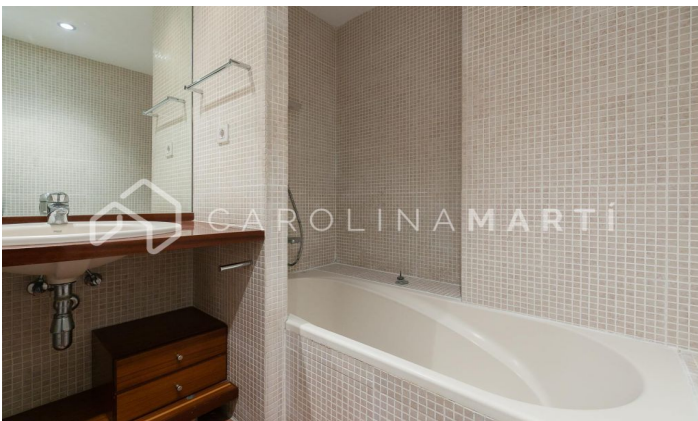

Contáctenos para más información o para concertar una visita