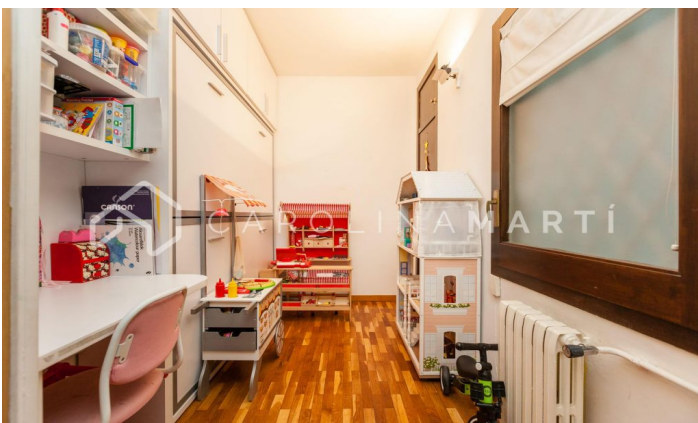

Contáctenos para más información o para concertar una visita

Tel: +34 93 241 10 95

info@carolinamarti.com

www.carolinamarti.es