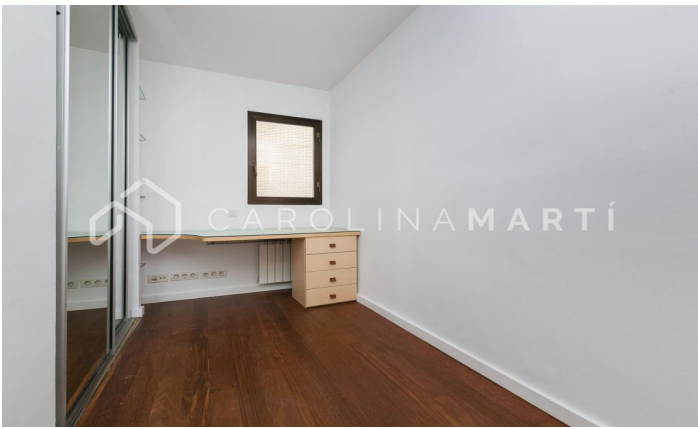

Contáctenos para más información o para concertar una visita

Tel: +34 93 241 10 95

info@carolinamarti.com

www.carolinamarti.es