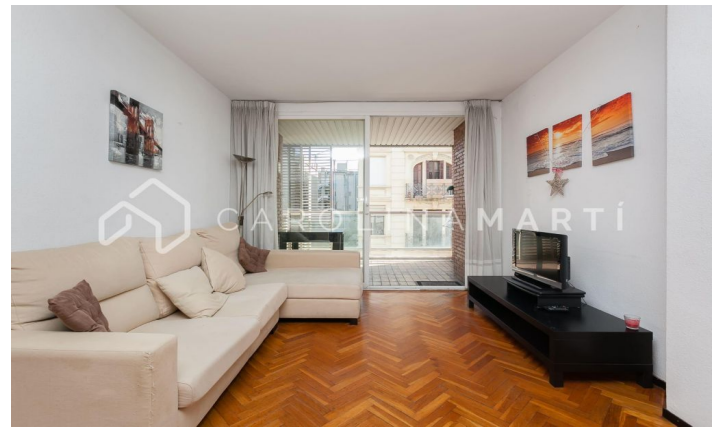

Contáctenos para más información o para concertar una visita

Tel: +34 93 241 10 95

info@carolinamarti.com

www.carolinamarti.es