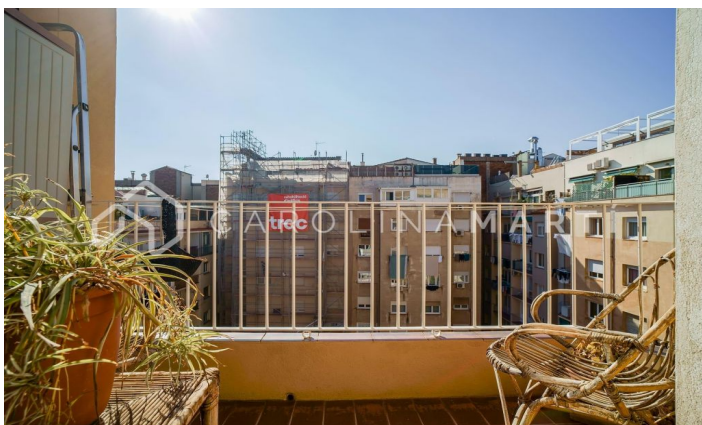

Contáctenos para más información o para concertar una visita

Tel: +34 93 241 10 95

info@carolinamarti.com

www.carolinamarti.es