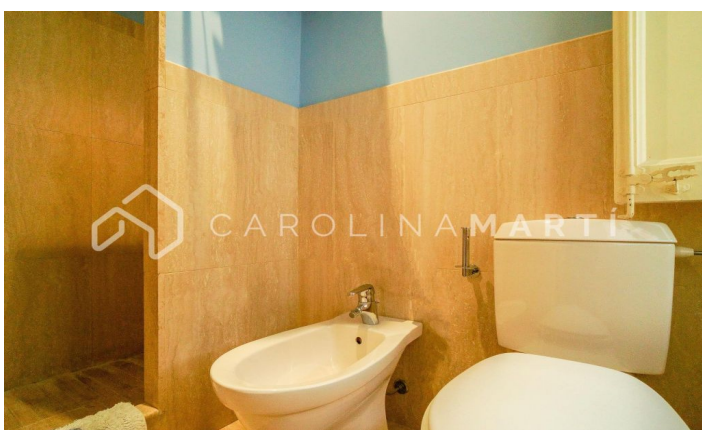

Contáctenos para más información o para concertar una visita

Tel: +34 93 241 10 95

info@carolinamarti.com

www.carolinamarti.es