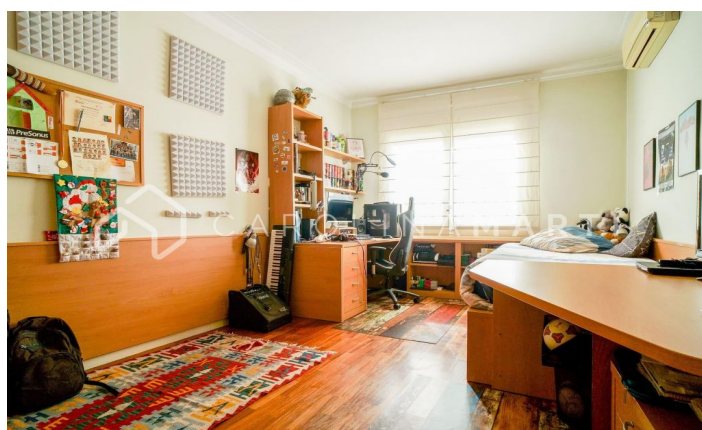

Contáctenos para más información o para concertar una visita

Tel: +34 93 241 10 95

info@carolinamarti.com

www.carolinamarti.es