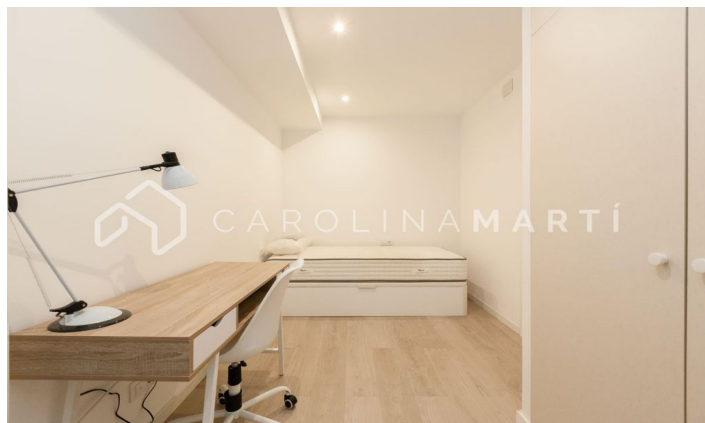

Contáctenos para más información o para concertar una visita

Tel: +34 93 241 10 95

info@carolinamarti.com

www.carolinamarti.es