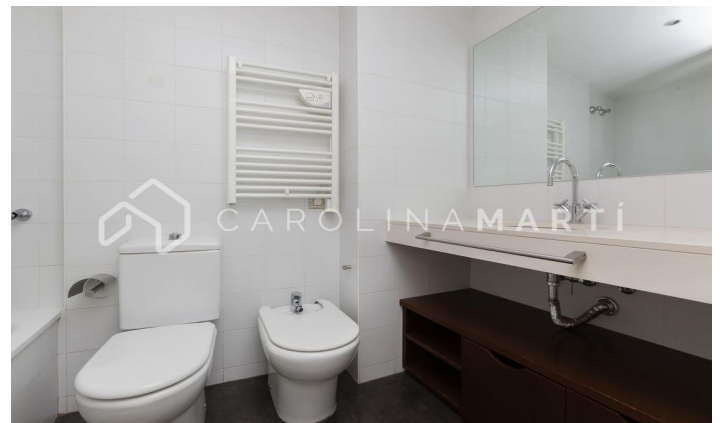

Contáctenos para más información o para concertar una visita

Tel: +34 93 241 10 95

info@carolinamarti.com

www.carolinamarti.es