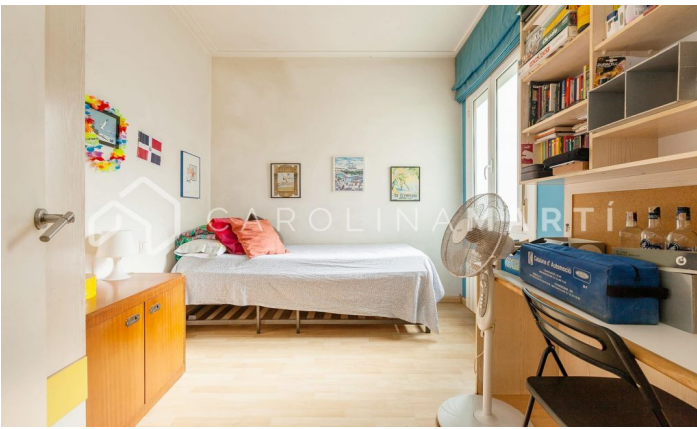

Contáctenos para más información o para concertar una visita

Tel: +34 93 241 10 95

info@carolinamarti.com

www.carolinamarti.es