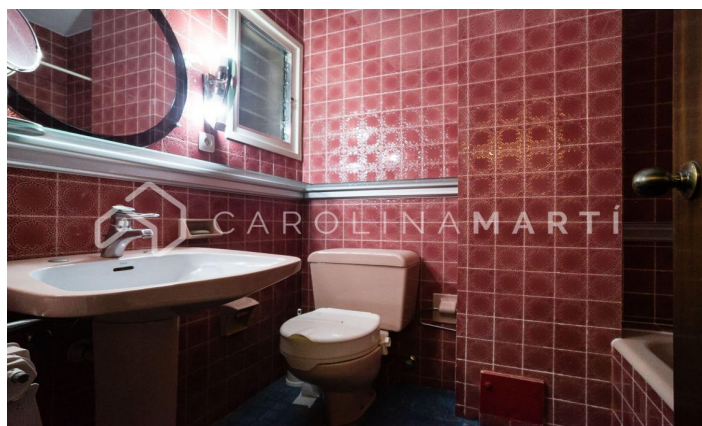

Contáctenos para más información o para concertar una visita