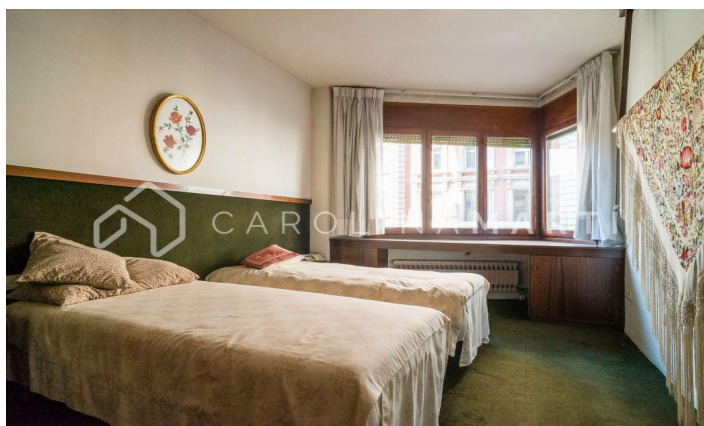

Piso con terraza en venta en Galvany, Sarrià-Sant Gervasi

Ref: CM1182

Galvany / Barcelona

Carolina Martí presenta este piso con terraza en venta, ubicado en Galvany, Sarrià-Sant Gervasi. Se encuentra en el Turó Park, a escasos metros de la plaza Francesc Macià. El piso cuenta con una superficie total de 120 m² construidos aproximadamente. El interior de la vivienda se distribuye en tres dormitorios dobles con armarios empotrados, y tres cuartos de baño (dos completos y un aseo de cortesía). El piso precisa de una reforma integral. Dispone de calefacción individual por gas natural y aire acondicionado en todas las estancias. Salón-comedor muy amplio y luminoso con una chimenea decorativa, exterior a una magnífica terraza de 12 m² con vistas directas al Turó Park. Cocina independiente con espacio office y salida a lavadero. Es completamente exterior y muy luminoso. Segunda planta de altura real. La finca fue construida en el año 1973 y dispone de ascensor. Servicio de conserjería incluido y posibilidad de adquirir plazas de parking en la misma finca. Llámenos para visitar el piso.

PRECIO A CONSULTAR

120 m²
3 Dormitorios
3 Baños
A/C
Calefacción
Vistas
Ascensor
Chimenea
Vigilancia
Parque infantil
Aparcamiento
Terraza
Conserje

Contáctenos para más información o para concertar una visita