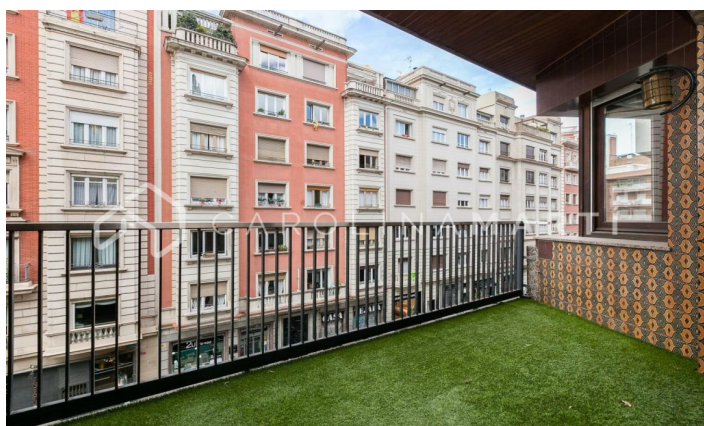

Contáctenos para más información o para concertar una visita

Tel: +34 93 241 10 95

info@carolinamarti.com

www.carolinamarti.es