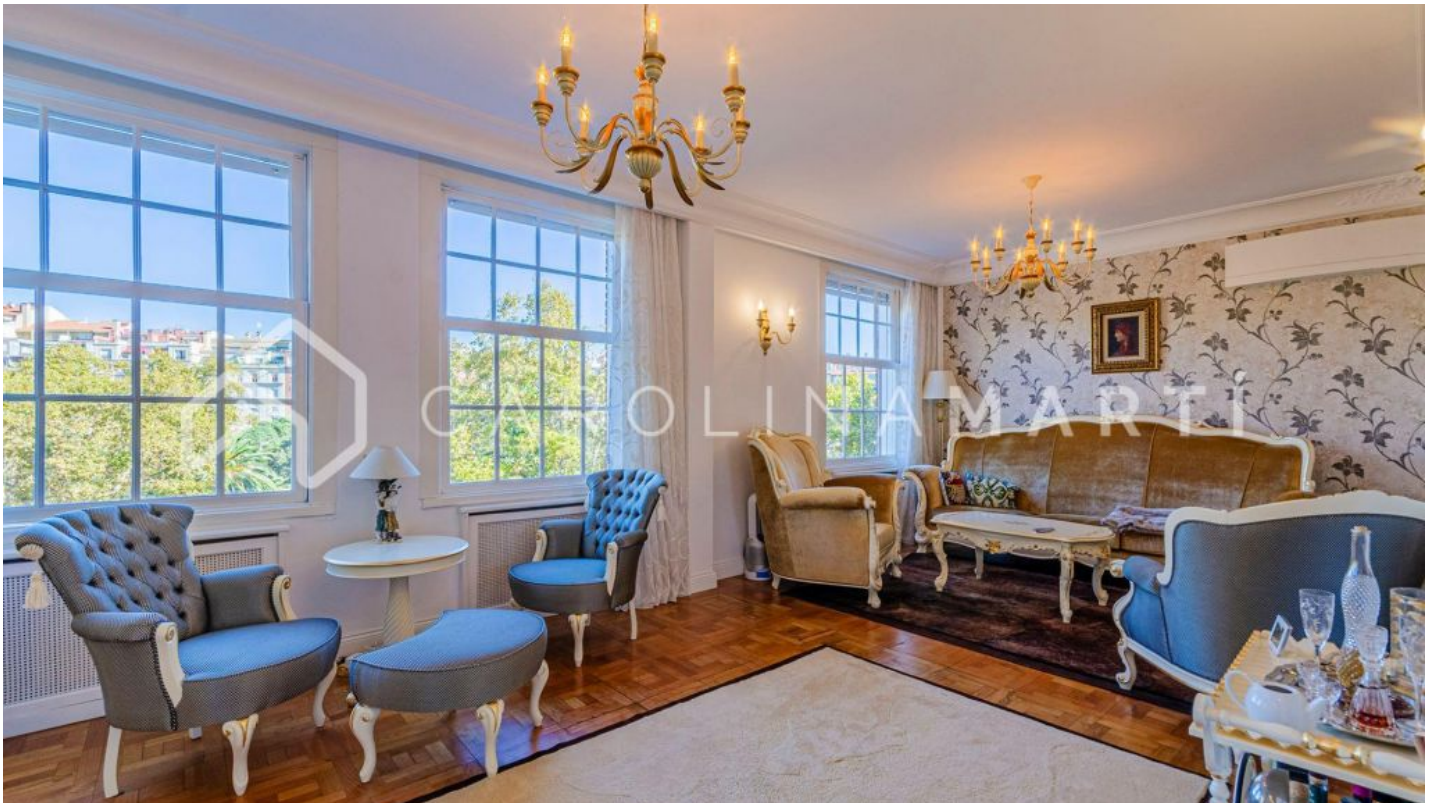

### Galvany / Barcelona

Esta exquisita propiedad que se encuentra enclavada en un icónico edificio clásico que ofrece unas vistas panorámicas impresionantes del majestuoso Turó Park. Recientemente sometida a una reforma de alto standing, la vivienda ostenta acabados de la más alta calidad, preservando los elementos arquitectónicos originales, tales como los suelos de parquet y las delicadas molduras que adornan las paredes. El espacio se distribuye de manera funcional, presentando un amplio salón-comedor que se abre hacia el exterior, brindando así una vista privilegiada al Turó Park. Además, cuenta con tres habitaciones, una de ellas concebida como una suite exclusiva con su propio baño y un vestidor integrado. un baño completo adicional complementa esta distribución, junto con una cocina de diseño abierto y moderno. La finca, que data de 1950, dispone de ascensor y de un servicio de conserjería, que agrega un nivel adicional de comodidad y seguridad a esta residencia de ensueño. En cumplimiento de la Ley 12/2023 y la Ley 18/2007 informamos que: No aplicable ya que la propiedad tiene una superficie superior a 150m<sup>2</sup>.