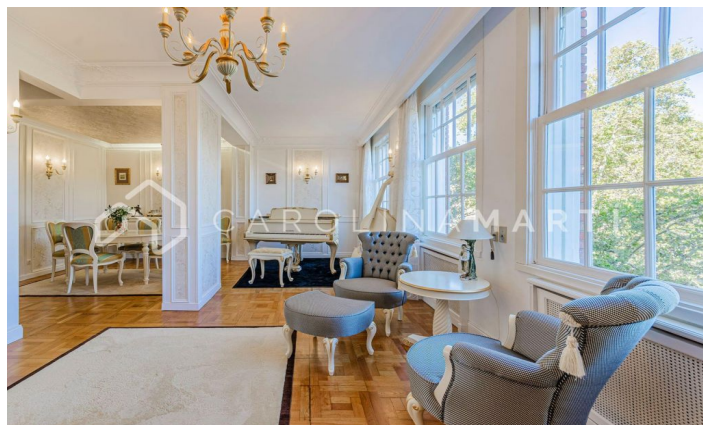

Contáctenos para más información o para concertar una visita

Tel: +34 93 241 10 95

info@carolinamarti.com

www.carolinamarti.es