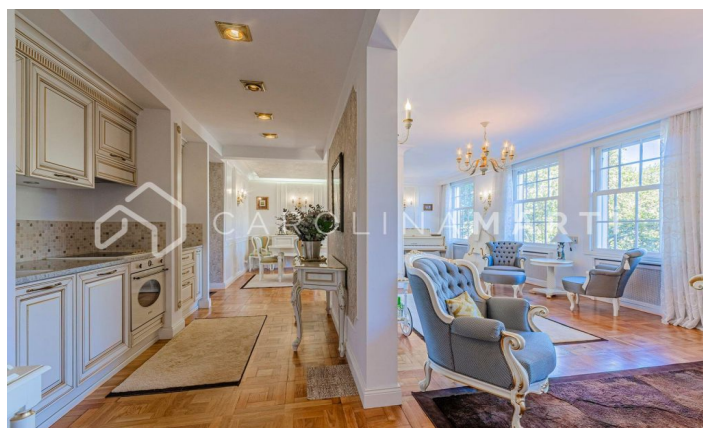

Contáctenos para más información o para concertar una visita

Tel: +34 93 241 10 95

info@carolinamarti.com

www.carolinamarti.es