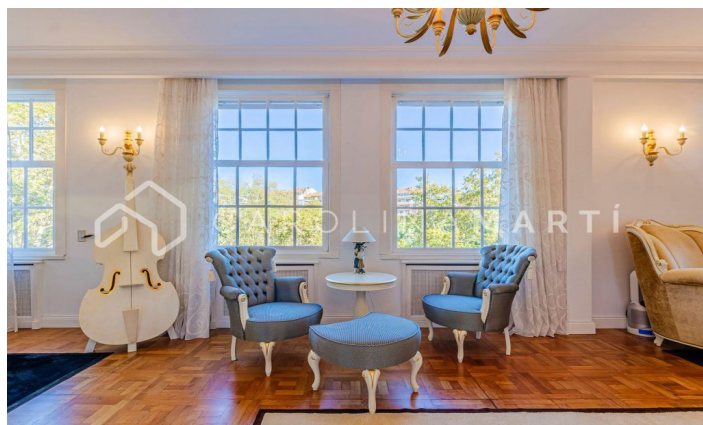

Contáctenos para más información o para concertar una visita

Tel: +34 93 241 10 95

info@carolinamarti.com

www.carolinamarti.es