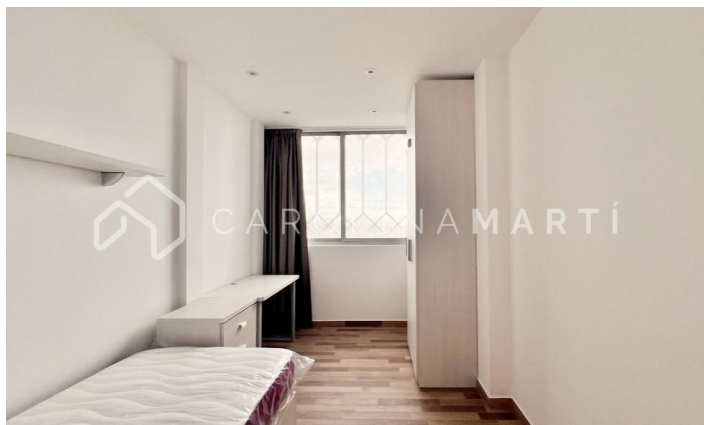

Piso en alquiler a estrenar en plaza de Gal·la Placídia

Ref: CM1431

**Galvany / Barcelona**

Carolina Martí presenta este increíble piso a estrenar, totalmente equipado y amueblado. Tiene una distribución ideal: 3 habitaciones amplias, 2 baños completos, un comedor de 35 m², un salón también de 35 m² y una terraza de 7 m² con vistas de 360° de toda Barcelona. El edificio, construido en 1970, es muy soleado y cuenta con ascensor y conserjería. Además, está en una excelente ubicación, junto a FGC Gràcia. ¡Llama ahora y agenda una visita! Incorporación inmediata.

2.400 €

140 m²
3 Dormitorios
2 Baños
A/C
Calefacción
Vistas
Trastero
Ascensor
Amueblado
Conserje
Balcón
Armarios empotrados
Exterior

Contáctenos para más información o para concertar una visita

Tel: +34 93 241 10 95