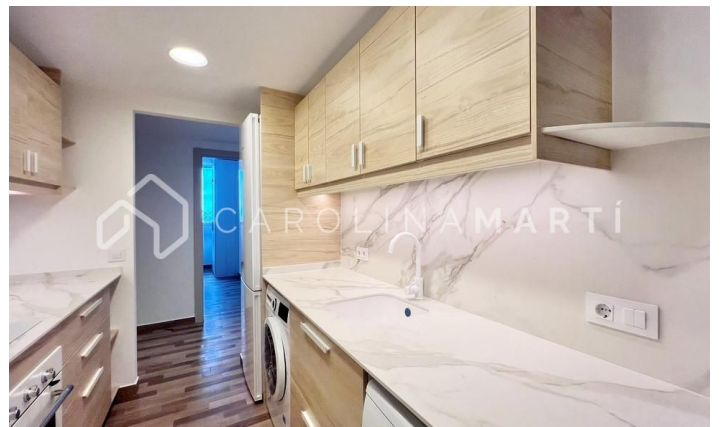

Piso en alquiler a estrenar en plaza de Gal·la Placídia

Ref: CM1431

**Galvany / Barcelona**

Carolina Martí presenta este increíble piso a estrenar, totalmente equipado y amueblado. Tiene una distribución ideal: 3 habitaciones amplias, 2 baños completos, un comedor de 35 m², un salón también de 35 m² y una terraza de 7 m² con vistas de 360° de toda Barcelona. El edificio, construido en 1970, es muy soleado y cuenta con ascensor y conserjería. Además, está en una excelente ubicación, junto a FGC Gràcia. ¡Llama ahora y agenda una visita! Incorporación inmediata.

2.400 €

140 m²
3 Dormitorios
2 Baños
A/C
Calefacción
Vistas
Trastero
Ascensor
Amueblado
Conserje
Balcón
Armarios empotrados
Exterior

Contáctenos para más información o para concertar una visita

Tel: +34 93 241 10 95