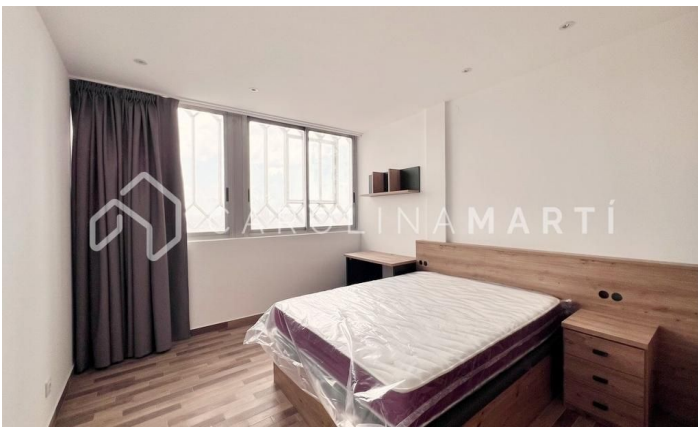

Piso en alquiler a estrenar en plaza de Gal·la Placídia

Ref: CM1431

**Galvany / Barcelona**

Carolina Martí presenta este increíble piso a estrenar, totalmente equipado y amueblado. Tiene una distribución ideal: 3 habitaciones amplias, 2 baños completos, un comedor de 35 m², un salón también de 35 m² y una terraza de 7 m² con vistas de 360° de toda Barcelona. El edificio, construido en 1970, es muy soleado y cuenta con ascensor y conserjería. Además, está en una excelente ubicación, junto a FGC Gràcia. ¡Llama ahora y agenda una visita! Incorporación inmediata.

2.400 €

140 m²
3 Dormitorios
2 Baños
A/C
Calefacción
Vistas
Trastero
Ascensor
Amueblado
Conserje
Balcón
Armarios empotrados
Exterior

Contáctenos para más información o para concertar una visita

Tel: +34 93 241 10 95