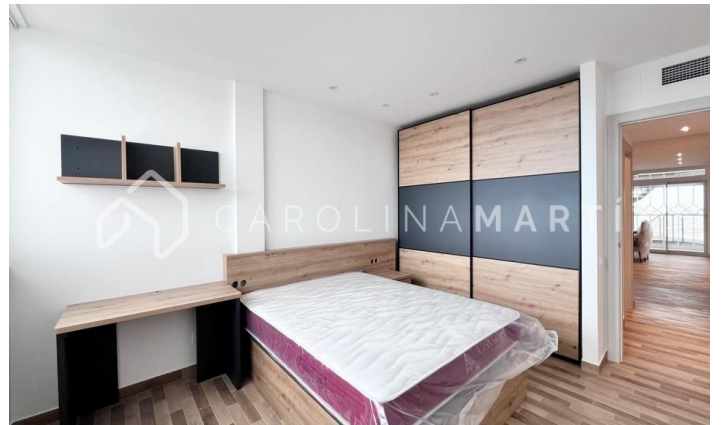

Piso en alquiler a estrenar en plaza de Gal·la Placídia

Ref: CM1431

**Galvany / Barcelona**

Carolina Martí presenta este increíble piso a estrenar, totalmente equipado y amueblado. Tiene una distribución ideal: 3 habitaciones amplias, 2 baños completos, un comedor de 35 m², un salón también de 35 m² y una terraza de 7 m² con vistas de 360° de toda Barcelona. El edificio, construido en 1970, es muy soleado y cuenta con ascensor y conserjería. Además, está en una excelente ubicación, junto a FGC Gràcia. ¡Llama ahora y agenda una visita! Incorporación inmediata.

2.400 €

140 m²
3 Dormitorios
2 Baños
A/C
Calefacción
Vistas
Trastero
Ascensor
Amueblado
Conserje
Balcón
Armarios empotrados
Exterior

Contáctenos para más información o para concertar una visita

Tel: +34 93 241 10 95