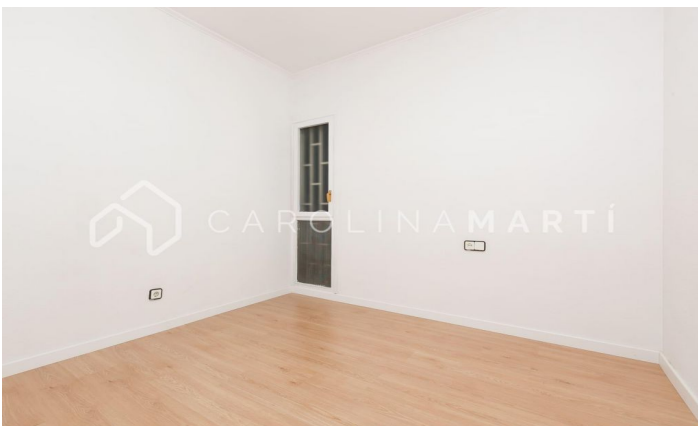

Contáctenos para más información o para concertar una visita

Tel: +34 93 241 10 95

info@carolinamarti.com

www.carolinamarti.es