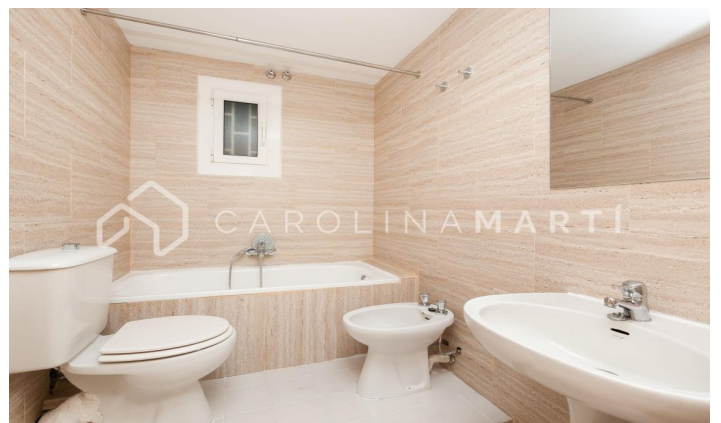

Contáctenos para más información o para concertar una visita

Tel: +34 93 241 10 95

info@carolinamarti.com

www.carolinamarti.es