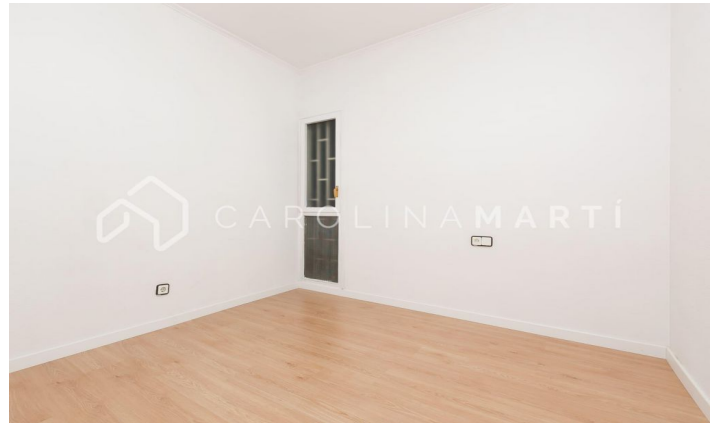

Contáctenos para más información o para concertar una visita

Tel: +34 93 241 10 95

info@carolinamarti.com

www.carolinamarti.es