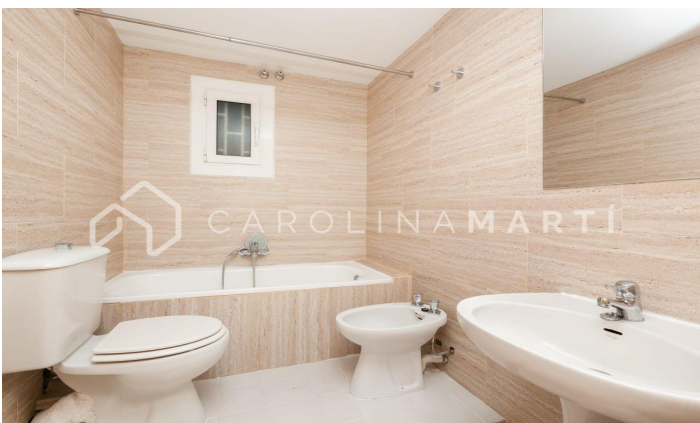

Contáctenos para más información o para concertar una visita

Tel: +34 93 241 10 95

info@carolinamarti.com

www.carolinamarti.es