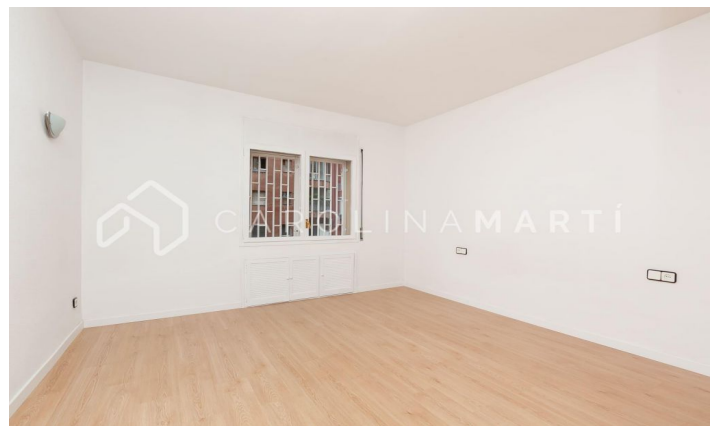

Contáctenos para más información o para concertar una visita

Tel: +34 93 241 10 95

info@carolinamarti.com

www.carolinamarti.es