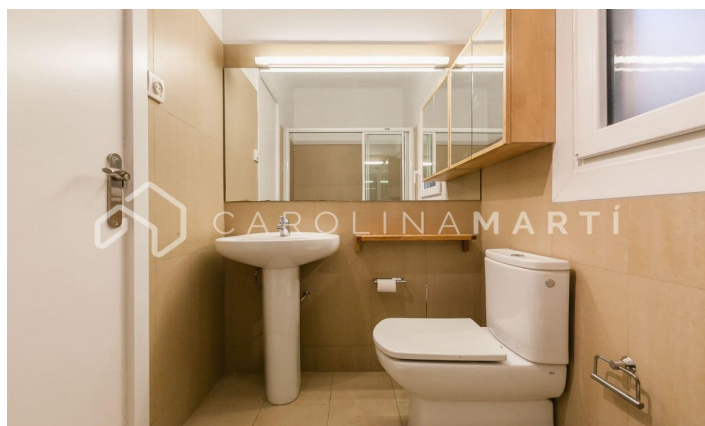

Contáctenos para más información o para concertar una visita

Tel: +34 93 241 10 95

info@carolinamarti.com

www.carolinamarti.es