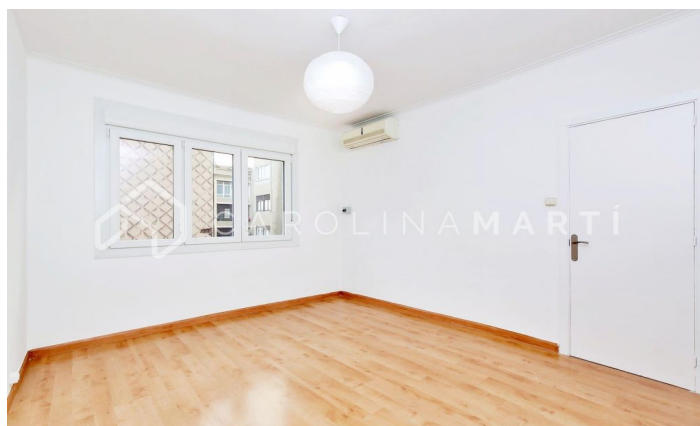

Contáctenos para más información o para concertar una visita

Tel: +34 93 241 10 95

info@carolinamarti.com

www.carolinamarti.es