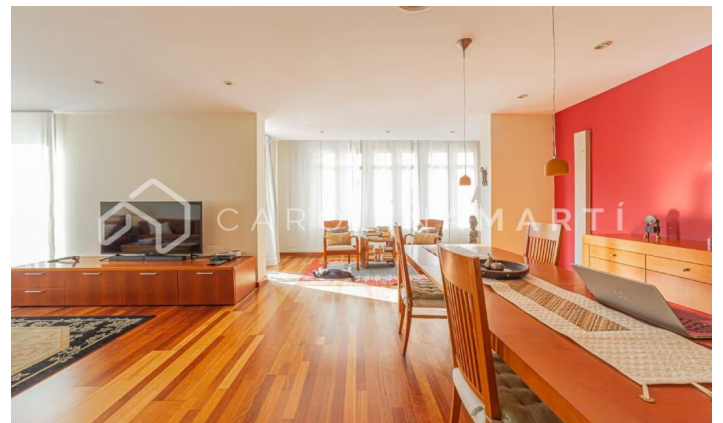

Contáctenos para más información o para concertar una visita