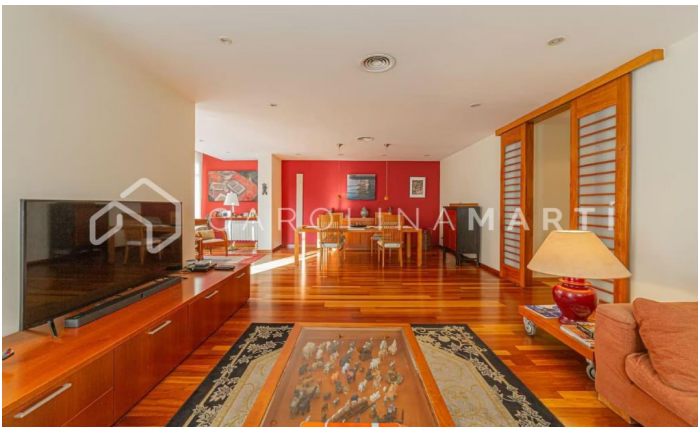

Contáctenos para más información o para concertar una visita