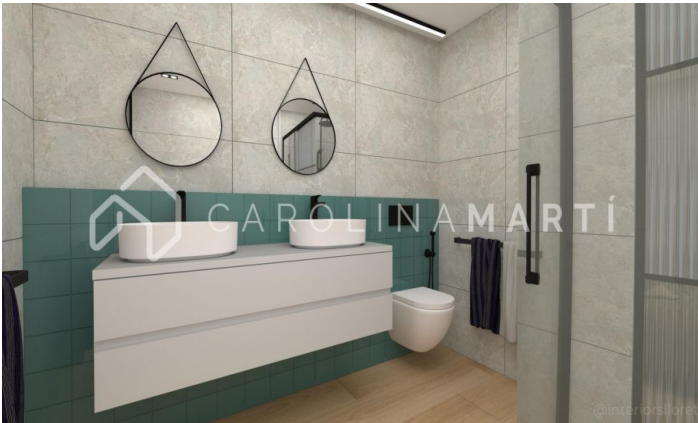

Contáctenos para más información o para concertar una visita

Tel: +34 93 241 10 95

info@carolinamarti.com

www.carolinamarti.es