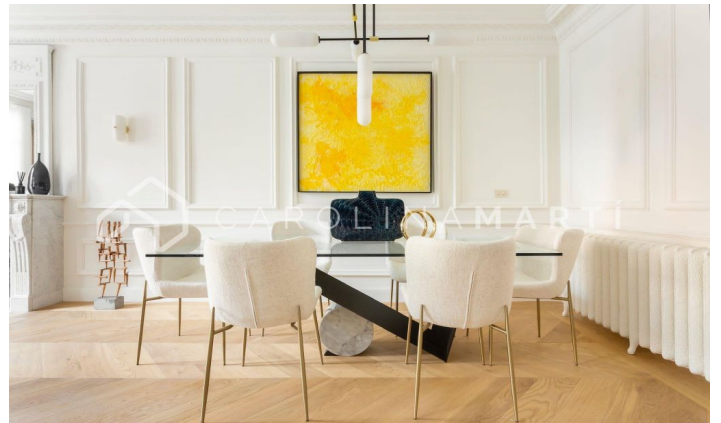

Contáctenos para más información o para concertar una visita

Tel: +34 93 241 10 95

info@carolinamarti.com

www.carolinamarti.es