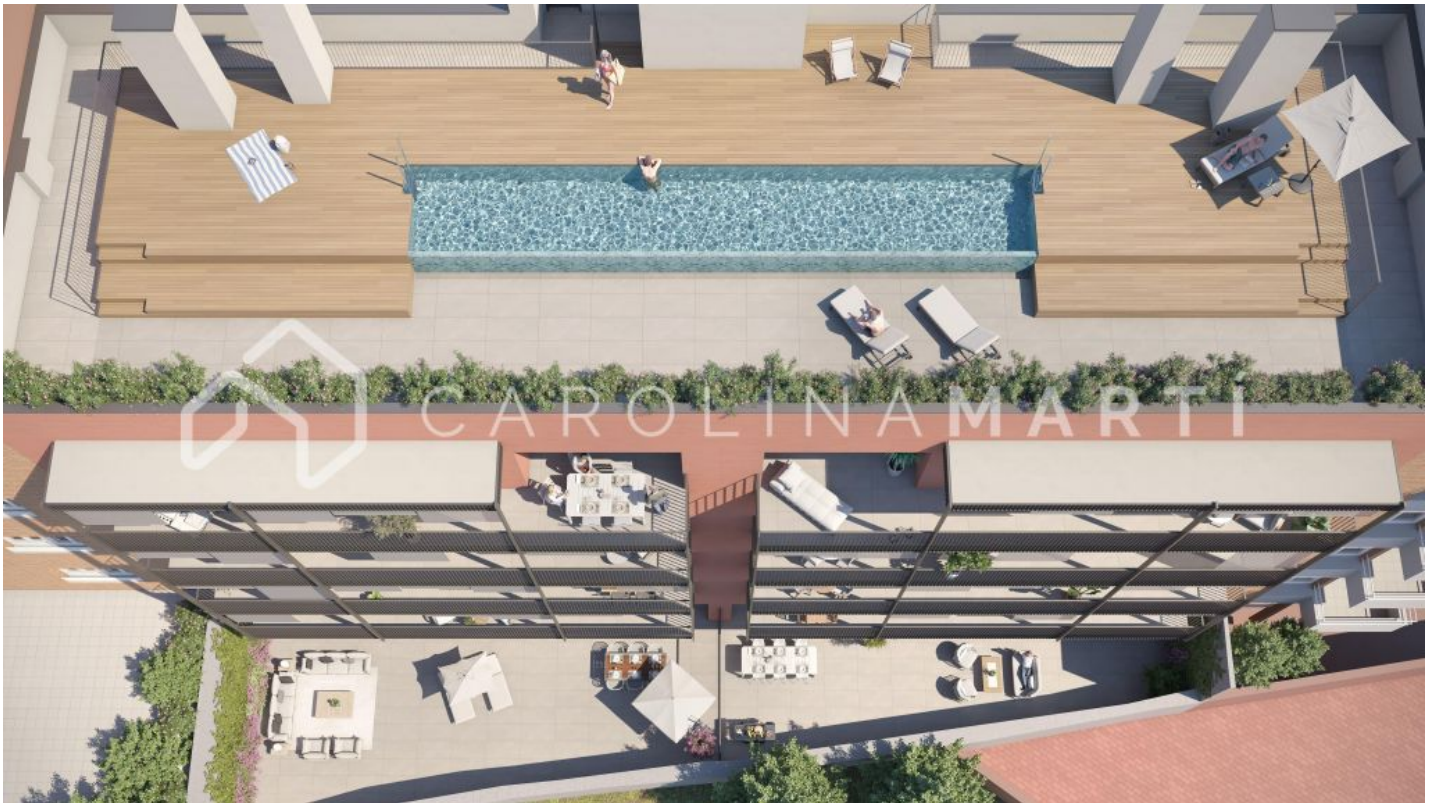

Promoción de pisos de obra nueva en Sant Gervasi - Galvany

Ref: CM1400

Galvany / Barcelona

Carolina Martí presenta una nueva promoción de pisos de lujo estratégicamente ubicados en la exclusiva zona de Sant Gervasi - Galvany, considerado uno de los barrios con mayor calidad de vida en la ciudad. Cuenta además con todos los servicios a pocos pasos, así como excelentes conexiones tanto en vehículo privado como en transporte público. Se entregan en Junio del año 2025. Precios desde 895.000 €