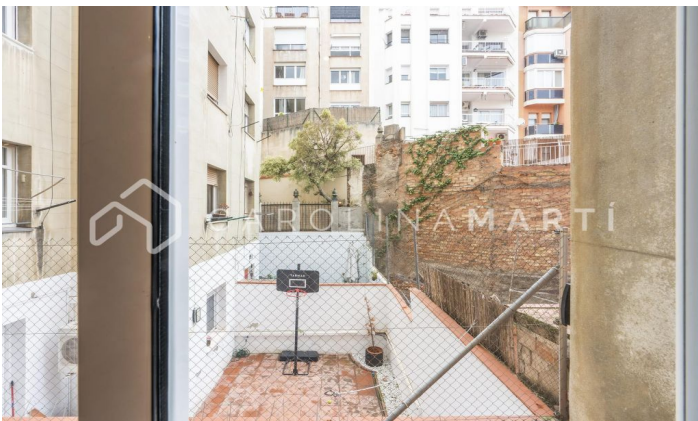

Contáctenos para más información o para concertar una visita

Tel: +34 93 241 10 95

info@carolinamarti.com

www.carolinamarti.es