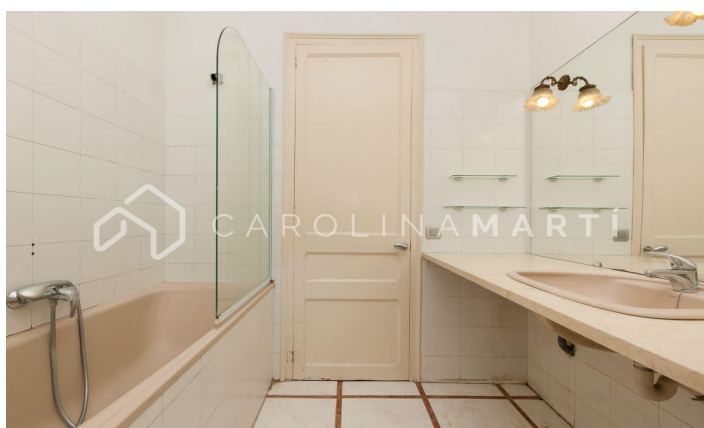

Contáctenos para más información o para concertar una visita

Tel: +34 93 241 10 95

info@carolinamarti.com

www.carolinamarti.es