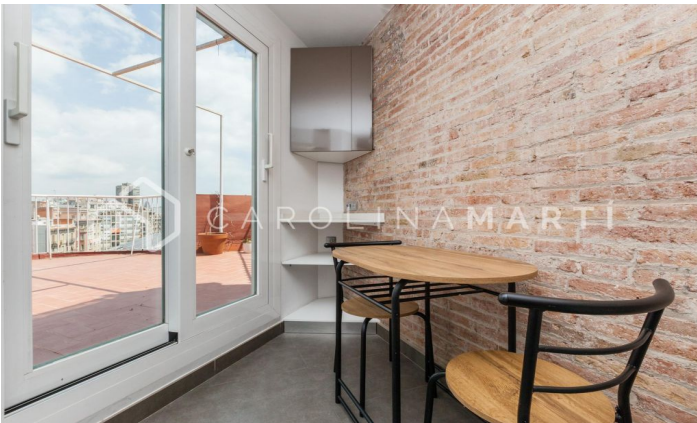

Contáctenos para más información o para concertar una visita

Tel: +34 93 241 10 95

info@carolinamarti.com

www.carolinamarti.es