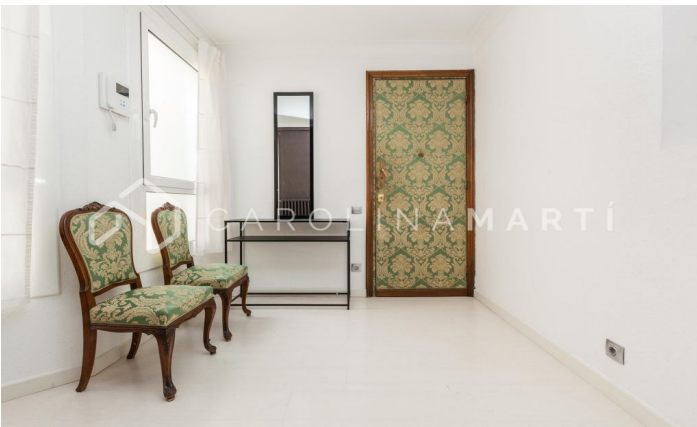

Contáctenos para más información o para concertar una visita

Tel: +34 93 241 10 95

info@carolinamarti.com

www.carolinamarti.es