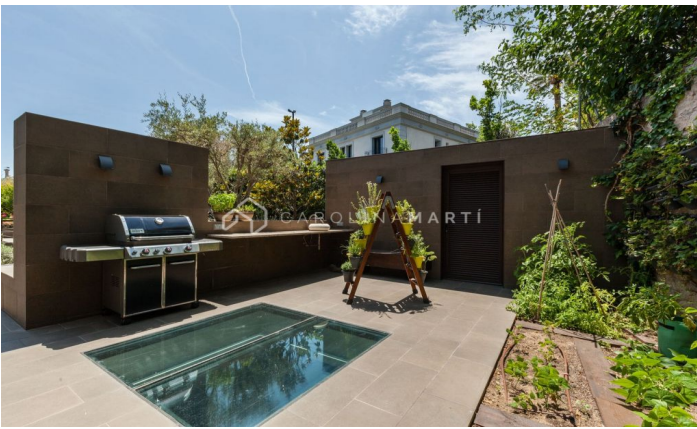

Contáctenos para más información o para concertar una visita

Tel: +34 93 241 10 95

info@carolinamarti.com

www.carolinamarti.es