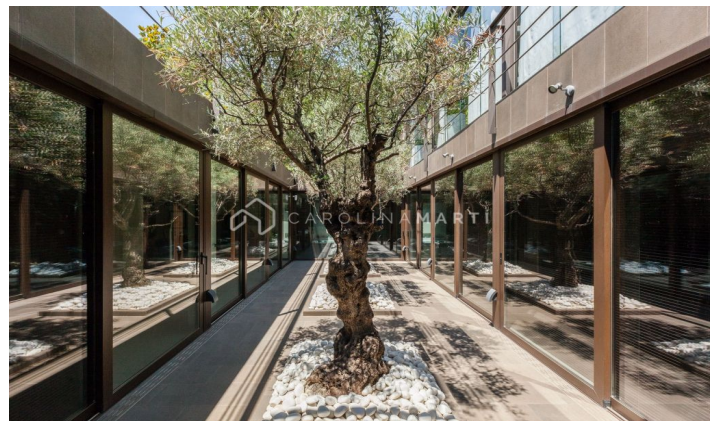

Contáctenos para más información o para concertar una visita

Tel: +34 93 241 10 95

info@carolinamarti.com

www.carolinamarti.es