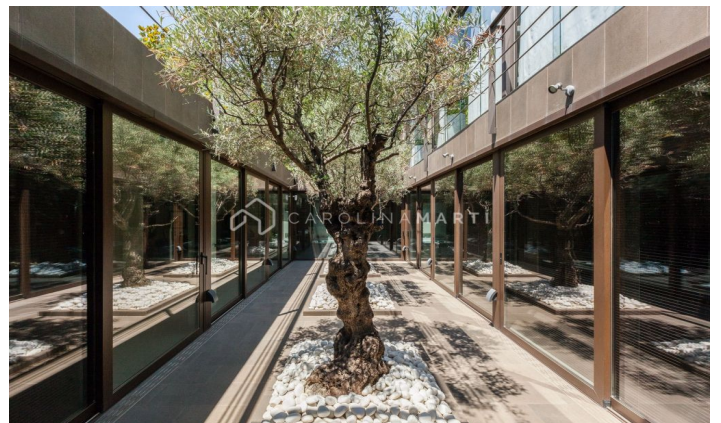

Contáctenos para más información o para concertar una visita

Tel: +34 93 241 10 95

info@carolinamarti.com

www.carolinamarti.es