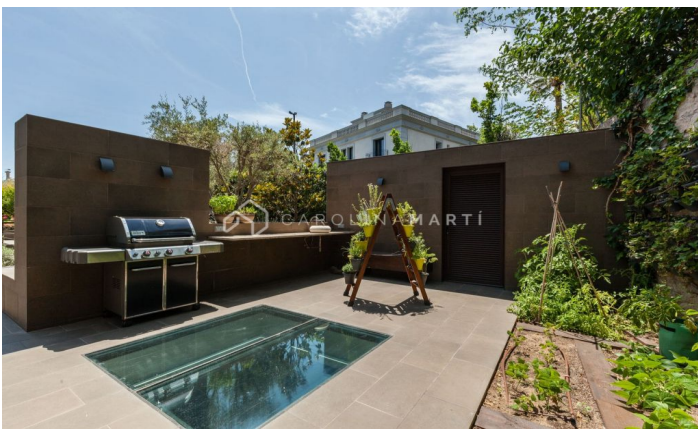

Magnífico Palacio En El Corazón De Pedralbes, La Zona Más Exclusiva De Barcelona

Ref: CM1252

Pedralbes / Barcelona

En una zona muy privada de Pedralbes encontramos este precioso palacete. Totalmente reformado recientemente con materiales de lujo, esta villa de 1.000 m² (a 4 vientos) sobre una parcela de 1.400 m² se distribuye en 3 plantas; planta principal compuesta por varios salones y cocina, baño de cortesía, todas con salida directa al espectacular jardín, primera planta compuesta por 3 suites con baño y vestidor, terraza privada en todas ellas, y la segunda planta ofrece una hermosa y enorme suite principal, con 2 vestidores y un estudio en el torreón. Además, también cuenta con una planta destinada a gimnasio con spa, sauna y jacuzzi, oficinas, apartamento para invitados o servicio, bodega y garaje para 8 coches. El jardín, perfectamente cuidado, rodea la mansión por sus 4 lados, y cuenta con una gran piscina, comedor de verano, vestidores, baño y un área para un jardín ecológico. Los materiales usados en la reforma son de calidad totalmente primera, incluyendo un moderno sistema de domótica, ascensor, aire acondicionado independiente por estancias, completamente impecable para entrar. Cerca del Real Club de Tenis, ESADE, IESE Business, en la zona residencial de élite m&a...

9.800.000 €

- 7 Dormitorios
- 9 Baños
- 1,400 m² parcela
- Piscina
- A/C
- Calefacción
- Vistas
- Vistas a la montaña
- Jardín
- Gimnasio
- Aparcamiento
- Terraza
- Balcón
- Armarios empotrados
- Exterior