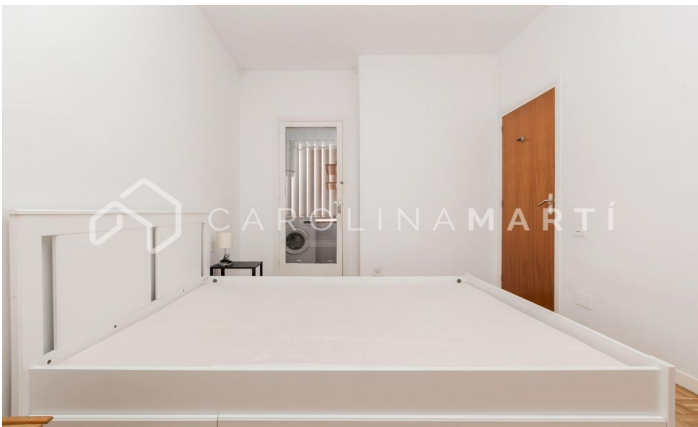

Contáctenos para más información o para concertar una visita

Tel: +34 93 241 10 95

info@carolinamarti.com

www.carolinamarti.es