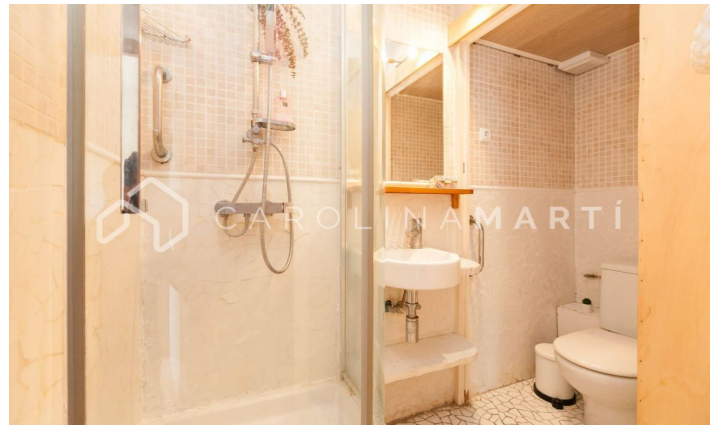

Contáctenos para más información o para concertar una visita

Tel: +34 93 241 10 95

info@carolinamarti.com

www.carolinamarti.es