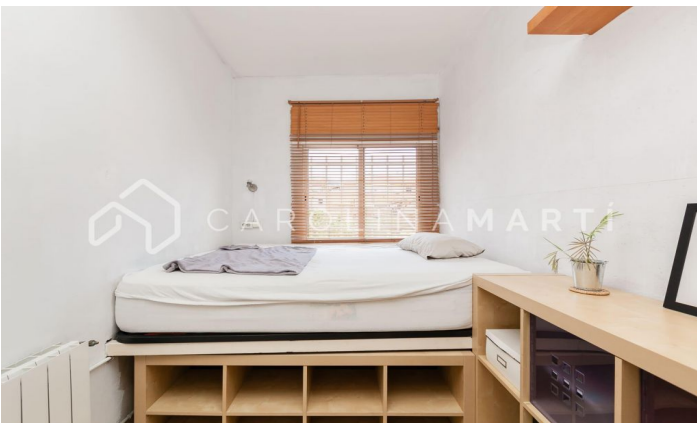

### Putxet i el Farró / Barcelona

Carolina Martí presenta este piso con terraza en alquiler, ubicado en el Putxet i el Farró, Barcelona. Se encuentra junto a la Plaza Molina entre la Vía Augusta y la calle Balmes. El piso cuenta con una superficie total de 45 m2 construidos aproximadamente. El interior de la vivienda se distribuye en una gran habitación tipo 'suite' con baño completo y vestidor. Es un piso completamente exterior y muy luminoso en una zona muy tranquila de Barcelona. Es exterior a un gran patio de manzana con vistas a la montaña. La cocina es tipo office. Junto a ella se encuentra el amplio salón-comedor exterior a la terraza. En una ubicación excelente, muy bien comunicado con los Ferrocarriles de la Generalitat de Cataluña. La finca fue construida en el año 1971 y cuenta con ascensor. Llámenos para visitar el piso.

### PRECIO A CONSULTAR

45 m<sup>2</sup>  
 1 Dormitorio  
 1 Baño  
 A/C  
 Calefacción  
 Vistas  
 Vistas a la montaña  
 Ascensor  
 Amueblado  
 Terraza

Contáctenos para más información o para concertar una visita