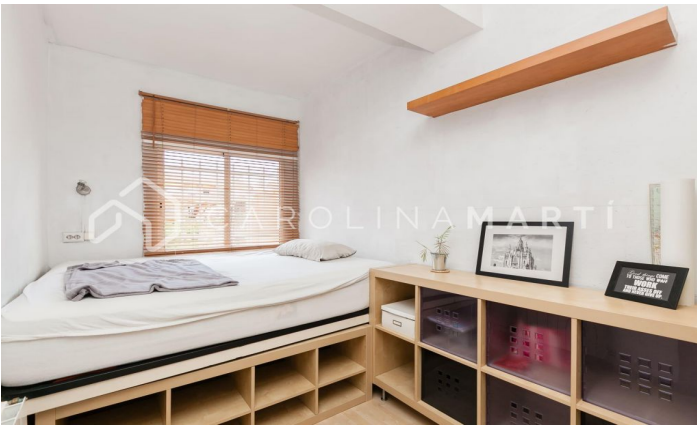

### Putxet i el Farró / Barcelona

Carolina Martí presenta este piso con terraza en alquiler, ubicado en el Putxet i el Farró, Barcelona. Se encuentra junto a la Plaza Molina entre la Vía Augusta y la calle Balmes. El piso cuenta con una superficie total de 45 m2 construidos aproximadamente. El interior de la vivienda se distribuye en una gran habitación tipo 'suite' con baño completo y vestidor. Es un piso completamente exterior y muy luminoso en una zona muy tranquila de Barcelona. Es exterior a un gran patio de manzana con vistas a la montaña. La cocina es tipo office. Junto a ella se encuentra el amplio salón-comedor exterior a la terraza. En una ubicación excelente, muy bien comunicado con los Ferrocarriles de la Generalitat de Cataluña. La finca fue construida en el año 1971 y cuenta con ascensor. Llámenos para visitar el piso.

### PRECIO A CONSULTAR

45 m<sup>2</sup>  
 1 Dormitorio  
 1 Baño  
 A/C  
 Calefacción  
 Vistas  
 Vistas a la montaña  
 Ascensor  
 Amueblado  
 Terraza

Contáctenos para más información o para concertar una visita