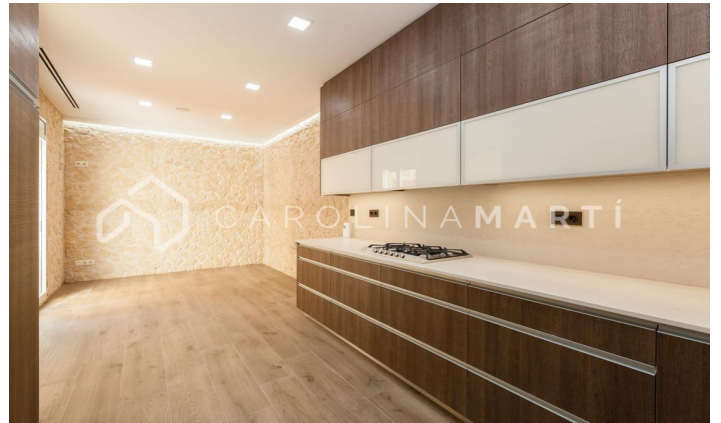

Contáctenos para más información o para concertar una visita

Tel: +34 93 241 10 95

info@carolinamarti.com

www.carolinamarti.es